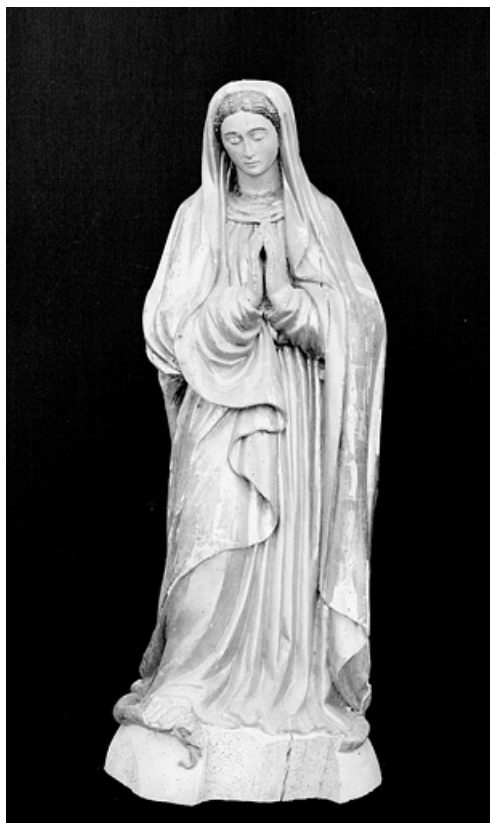

STATUETTE : VIERGE DE L'IMMACULÉE CONCEPTION

Bourgogne-Franche-Comté, Jura
Quintigny

Situé dans : Château

Dossier IM39000557 réalisé en 1975 revu en
1993

Auteur(s) : Marie-Christine Mailley, Denise Borlée

Période(s) principale(s) : 19e siècle

Éléments descriptifs

Catégories : sculpture

Structures : revers sculpté

Iconographie :

Iconographie et décor : figure biblique (Immaculée Conception)
figure biblique Immaculée Conception

Dénomination : statue

© Région Bourgogne-Franche-Comté, Inventaire du patrimoine

Vue de face.
39, Quintigny

N° de l'illustration : 19753900860X

Date : 1975

Auteur : Yves Sancey

Reproduction soumise à autorisation du titulaire des droits d'exploitation