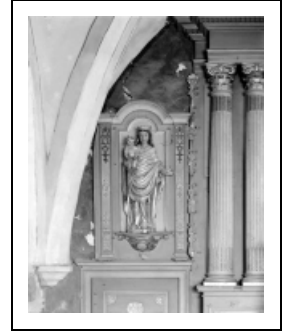

## 2 STATUES : VIERGE À L'ENFANT ET SAINT VALÉRIEN

Bourgogne-Franche-Comté, Jura  
Nance

Situé dans : Église paroissiale Saint-Valérien

Dossier IM39000533 réalisé en 1975 revu en  
1993

Auteur(s) : G. Forestier, N. Jeannin, Denise  
Borlée

### Description

Vierge à l'Enfant à revers plat ; saint Valérien à revers évidé

### Éléments descriptifs

**Catégories :** sculpture

**Structures :** revers plat

### Iconographie :

Iconographie et décor : figure biblique (Vierge à l'Enfant) ; figure (saint Valérien)

figure biblique Vierge à l'Enfant

figure saint Valérien