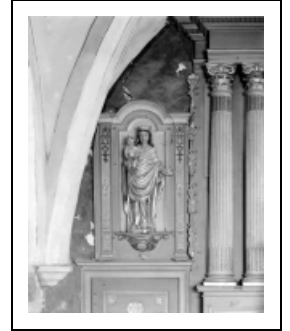

## 2 STATUES : VIERGE À L'ENFANT ET SAINT VALÉRIEN

Bourgogne-Franche-Comté, Jura  
Nance

Situé dans : Église paroissiale Saint-Valérien

Dossier IM39000533 réalisé en 1975 revu en  
1993

Auteur(s) : G. Forestier, N. Jeannin, Denise  
Borlée

### Description

Vierge à l'Enfant à revers plat ; saint Valérien à revers évidé

### Iconographie :

Iconographie et décor : figure biblique (Vierge à l'Enfant) ; figure (saint Valérien)

figure biblique Vierge à l'Enfant

figure saint Valérien