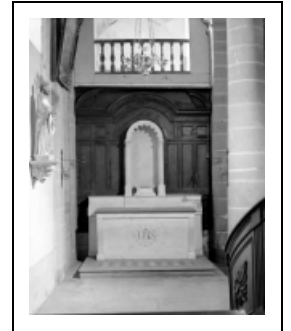

Période(s) principale(s) : 19e siècle

Description

Autel en maçonnerie plaquée de marbre blanc ; retable en bois

Éléments descriptifs

Catégories : maçonnerie, marbrerie, menuiserie

Iconographie :

Iconographie et décor : ornementation (ornement à forme architecturale) ; symbole christique (I.H.S.)
ornementation ornement à forme architecturale
symbole christique I.H.S.