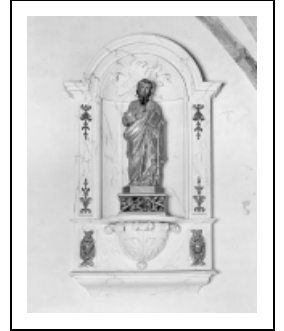

STATUE : SAINT JOACHIM, GROUPE SCULPTÉ : L'EDUCATION DE LA VIERGE

Bourgogne-Franche-Comté, Jura
Chapelle-Voland

Situé dans : Église paroissiale de l'Assomption

Dossier IM39000451 réalisé en 1975 revu en
1993

Auteur(s) : G. Forestier, N. Jeannin, Denise
Borlée

Période(s) principale(s) : 19e siècle

Éléments descriptifs

Catégories : sculpture

Structures : revers sculpté

Iconographie :

Iconographie et décor : figure biblique (saint Joachim) ; scène biblique (Education de la Vierge)