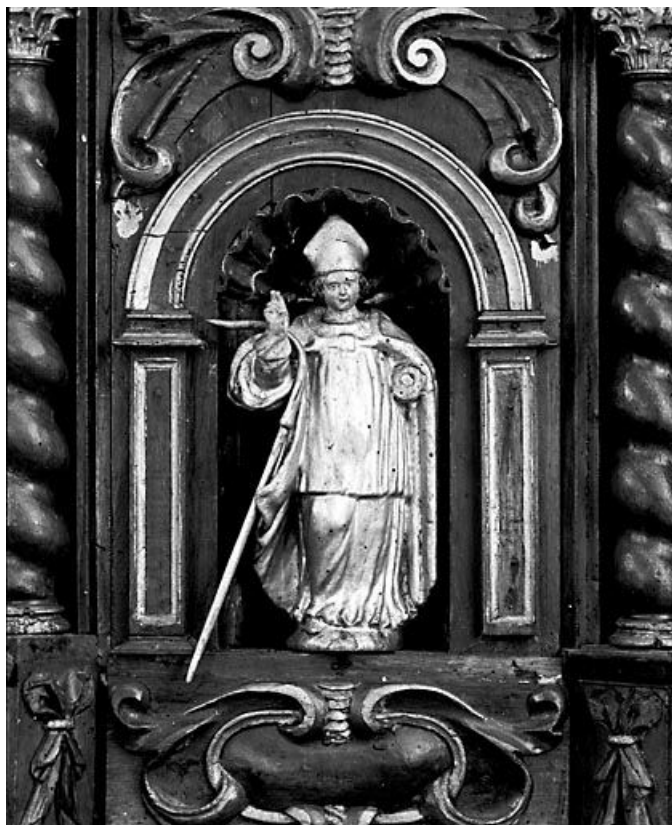

Période(s) principale(s) : 19e siècle

Description

Peinture sur assiette

Éléments descriptifs

Catégories : sculpture

Structures : revers sculpté

Iconographie :

Iconographie et décor : figure (saint François-Xavier)

Dénomination : statue

© Région Bourgogne-Franche-Comté, Inventaire du patrimoine

Vue de l'ensemble sud.

39, Bletterans rue Notre-Dame

N° de l'illustration : 19732500180X

Date : 1973

Auteur : Yves Sancey

Reproduction soumise à autorisation du titulaire des droits d'exploitation

© Région Bourgogne-Franche-Comté, Inventaire du patrimoine

Saint Antoine.

39, Bletterans rue Notre-Dame

N° de l'illustration : 19732500178X

Date : 1973

Auteur : Yves Sancey

Reproduction soumise à autorisation du titulaire des droits d'exploitation

© Région Bourgogne-Franche-Comté, Inventaire du patrimoine

Evêque (autel-retable sud).

39, Bletterans rue Notre-Dame

N° de l'illustration : 19732500185X

Date : 1973

Auteur : Yves Sancey

Reproduction soumise à autorisation du titulaire des droits d'exploitation