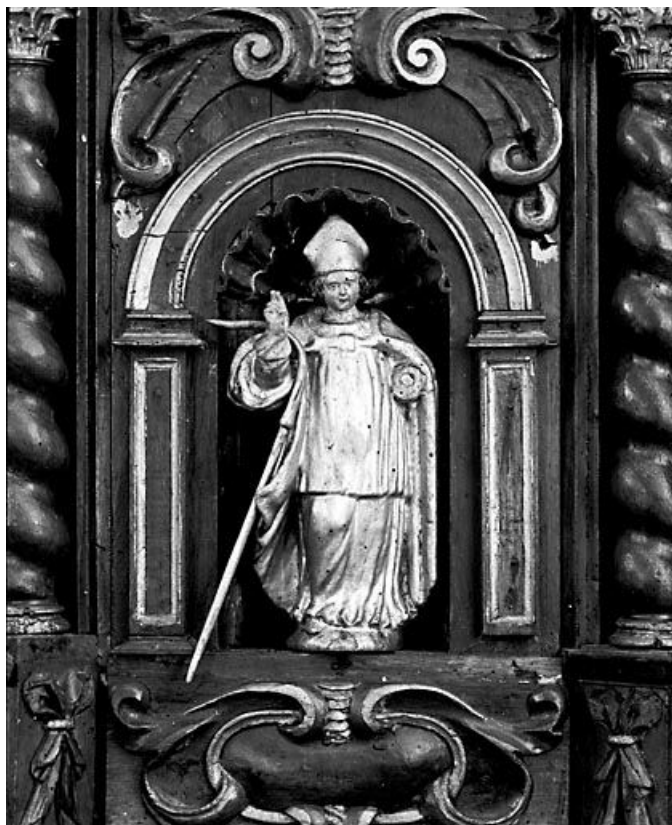

Période(s) principale(s) : 19e siècle

Description

Peinture sur assiette

Éléments descriptifs

Catégories : sculpture

Structures : revers sculpté

Iconographie :

Iconographie et décor : figure (saint François-Xavier)

Dénomination : statue

© Région Bourgogne-Franche-Comté, Inventaire du patrimoine

Vue de l'ensemble sud.

39, Bletterans rue Notre-Dame

N° de l'illustration : 19732500180X

Date : 1973

Auteur : Yves Sancey

Reproduction soumise à autorisation du titulaire des droits d'exploitation

© Région Bourgogne-Franche-Comté, Inventaire du patrimoine

Saint Antoine.

39, Bletterans rue Notre-Dame

N° de l'illustration : 19732500178X

Date : 1973

Auteur : Yves Sancey

Reproduction soumise à autorisation du titulaire des droits d'exploitation

© Région Bourgogne-Franche-Comté, Inventaire du patrimoine

Evêque (autel-retable sud).
39, Bletterans rue Notre-Dame

N° de l'illustration : 19732500185X

Date : 1973

Auteur : Yves Sancey

Reproduction soumise à autorisation du titulaire des droits d'exploitation