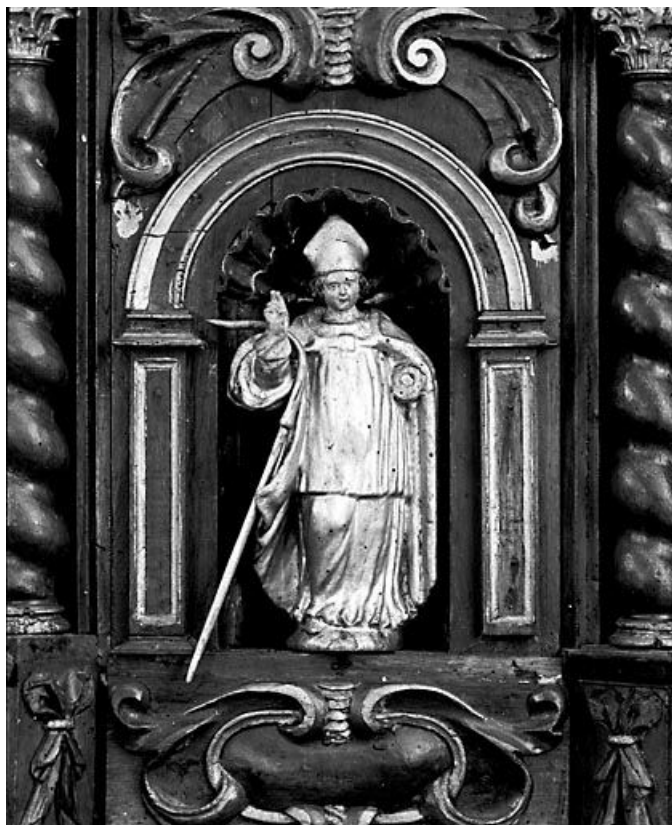

### Éléments descriptifs

**Catégories :** sculpture

**Structures :** revers sculpté

© Région Bourgogne-Franche-Comté, Inventaire du patrimoine

**Saint Antoine.**

39, Bletterans rue Notre-Dame

N° de l'illustration : 19732500178X

Date : 1973

Auteur : Yves Sancey

Reproduction soumise à autorisation du titulaire des droits d'exploitation

© Région Bourgogne-Franche-Comté, Inventaire du patrimoine

**Evêque (autel-retable sud).**

39, Bletterans rue Notre-Dame

N° de l'illustration : 19732500185X

Date : 1973

Auteur : Yves Sancey

Reproduction soumise à autorisation du titulaire des droits d'exploitation