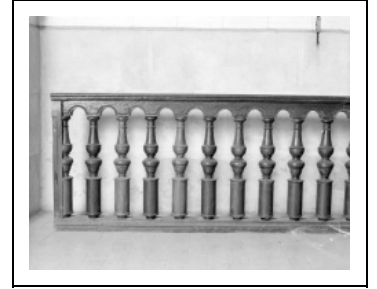

CLÔTURE DE CHOEUR

Bourgogne-Franche-Comté, Jura
Bletterans

Situé dans : Église paroissiale de la Conversion-de-Saint-Paul

Dossier IM39000432 réalisé en 1975 revu en 1993

Auteur(s) : Marie-Claude Mary, Bernard Pontefract, Denise
Borlée

Période(s) principale(s) : 19e siècle

Description

Portillon à 2 battants

Éléments descriptifs

Catégories : menuiserie

Structures : battant 2

État de conservation :

oeuvre démontée