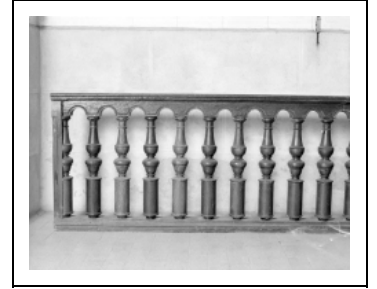

## CLÔTURE DE CHOEUR

Bourgogne-Franche-Comté, Jura  
Bletterans

Situé dans : Église paroissiale de la Conversion-de-Saint-Paul

Dossier IM39000432 réalisé en 1975 revu en 1993

Auteur(s) : Marie-Claude Mary, Bernard Pontefract, Denise  
Borlée