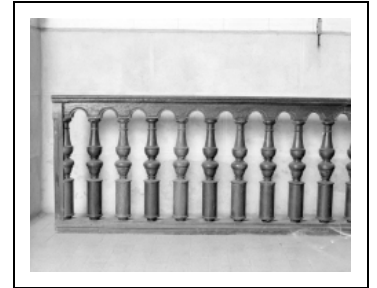

CLÔTURE DE CHOEUR

Bourgogne-Franche-Comté, Jura
Bletterans

Situé dans : Église paroissiale de la Conversion-de-Saint-Paul

Dossier IM39000432 réalisé en 1975 revu en 1993

Auteur(s) : Marie-Claude Mary, Bernard Pontefract, Denise
Borlée

Période(s) principale(s) : 19e siècle

Description

Portillon à 2 battants

Éléments descriptifs

Catégories : menuiserie

Structures : battant 2

État de conservation :

oeuvre démontée