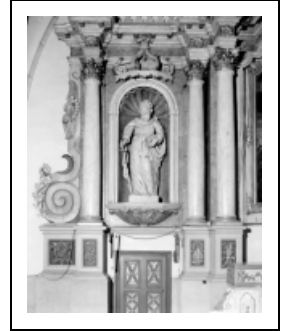

## 2 STATUES : SAINT PIERRE ET SAINT PAUL

Bourgogne-Franche-Comté, Jura  
Bletterans

Situé dans : Église paroissiale de la Conversion-de-Saint-Paul

Dossier IM39000427 réalisé en 1975 revu en 1993  
Auteur(s) : Marie-Claude Mary, Denise Borlée