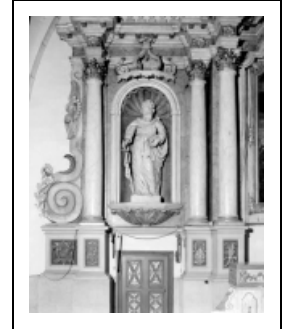

## 2 STATUES : SAINT PIERRE ET SAINT PAUL

Bourgogne-Franche-Comté, Jura  
Bletterans

Situé dans : Église paroissiale de la Conversion-de-Saint-Paul

Dossier IM39000427 réalisé en 1975 revu en 1993  
Auteur(s) : Marie-Claude Mary, Denise Borlée