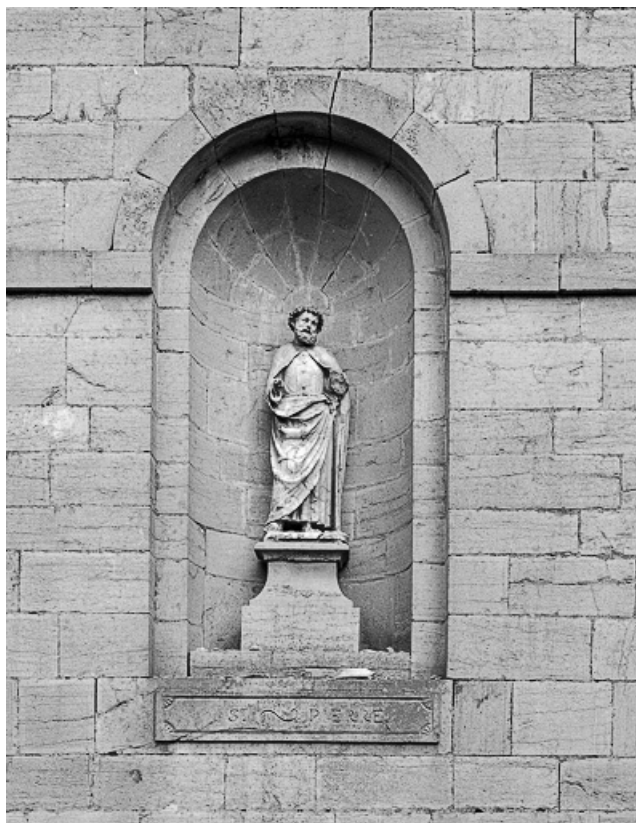

Statue de saint Pierre située dans la niche gauche de la façade : vue d'ensemble.

39, Arlay place de l' Eglise, lieudit : Arlay-le-Bourg

N° de l'illustration : 19753900672X

Date : 1975

Auteur : Yves Sancey

Reproduction soumise à autorisation du titulaire des droits d'exploitation

© Région Bourgogne-Franche-Comté, Inventaire du patrimoine