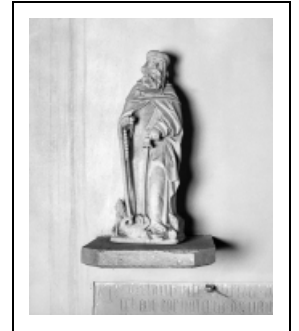

STATUETTE : SAINT ANTOINE

Bourgogne-Franche-Comté, Jura
Arlay
Arlay-le-Bourg

Situé dans : Église paroissiale Saint-Vincent

Dossier IM39000416 réalisé en 1975 revu en 1993

Auteur(s) : Bernard Pontefract, Denise Borlée

Historique

Cette statuette de saint Antoine aurait été sculptée, d'après P.Brune, vers 1530 par Jean de Louhans

Période(s) principale(s) : 2e quart 16e siècle

Auteur(s) de l'oeuvre :
Jean de Louhans (sculpteur)

Éléments descriptifs

Catégories : sculpture
Structures : revers plat

Iconographie :
Iconographie et décor : figure (saint Antoine)
figure saint Antoine

Informations complémentaires

- **Voir le dossier numérisé** : <https://patrimoine.bourgognefranchecomte.fr/gtrudov/IM39000416/index.htm>