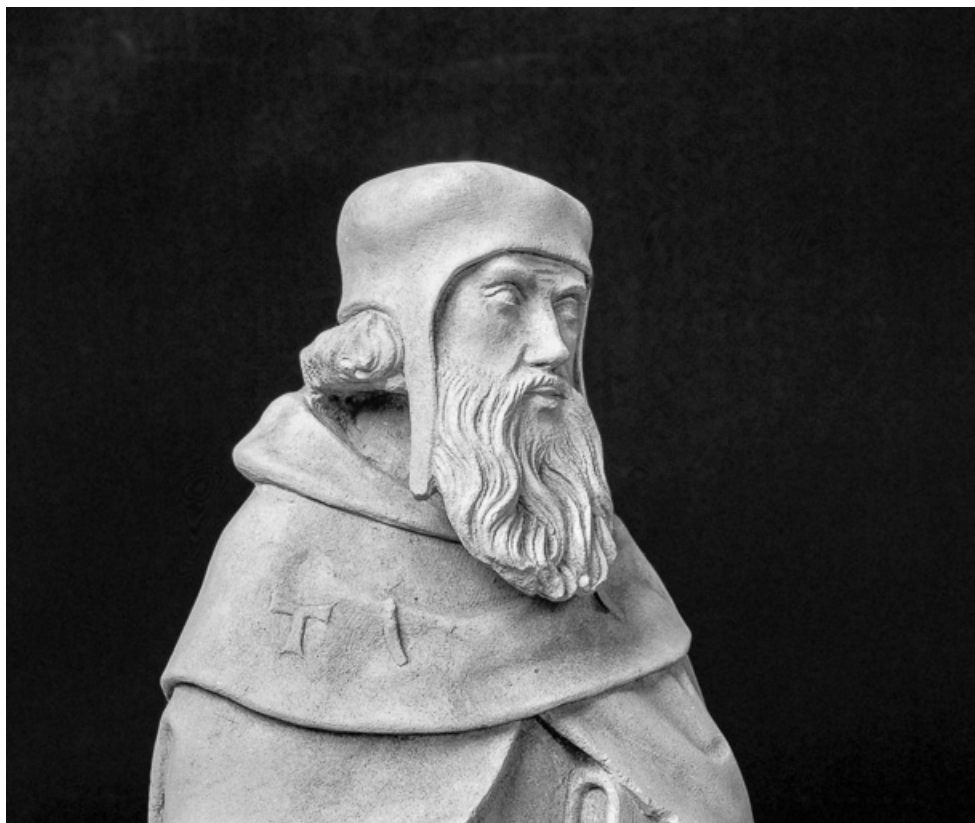

Détail : le buste.

39, Arlay place de l' Eglise, lieudit : Arlay-le-Bourg

N° de l'illustration : 19773900190X

Date : 1977

Auteur : Yves Sancey

Reproduction soumise à autorisation du titulaire des droits d'exploitation

© Région Bourgogne-Franche-Comté, Inventaire du patrimoine