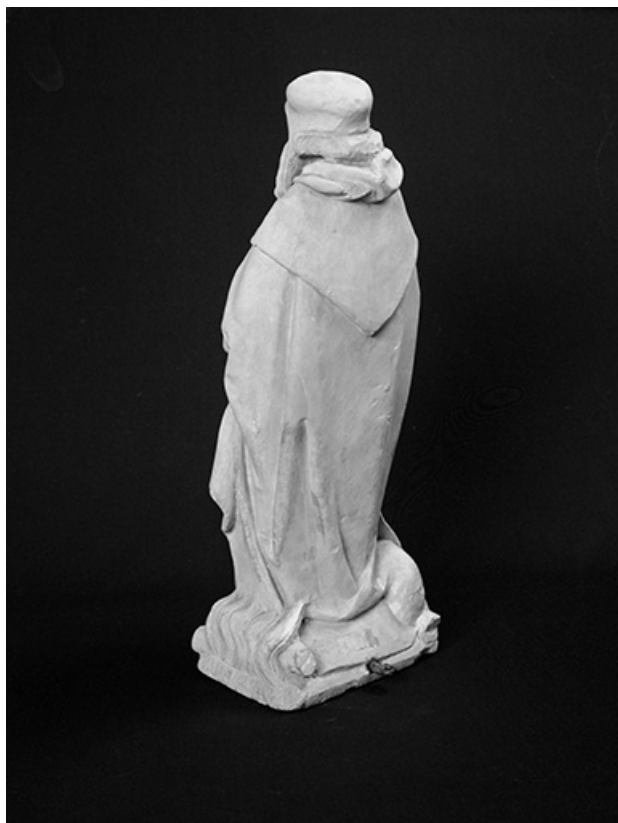

Revers.

39, Arlay place de l' Eglise, lieudit : Arlay-le-Bourg

N° de l'illustration : 19773900189V

Date : 1977

Auteur : Yves Sancey

Reproduction soumise à autorisation du titulaire des droits d'exploitation

© Région Bourgogne-Franche-Comté, Inventaire du patrimoine