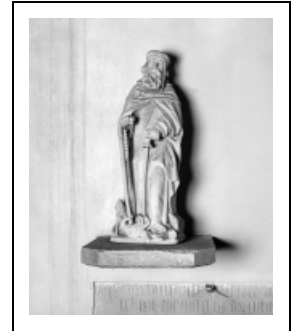

STATUETTE : SAINT ANTOINE

Bourgogne-Franche-Comté, Jura
Arlay
Arlay-le-Bourg

Situé dans : Église paroissiale Saint-Vincent

Dossier IM39000416 réalisé en 1975 revu en
1993

Auteur(s) : Bernard Pontefract, Denise Borlée

Historique

Cette statuette de saint Antoine aurait été sculptée, d'après P.Brune, vers 1530 par Jean de Louhans

Période(s) principale(s) : 2e quart 16e siècle

Auteur(s) de l'oeuvre :
Jean de Louhans (sculpteur)

Éléments descriptifs

Catégories : sculpture
Structures : revers plat

Iconographie :
Iconographie et décor : figure (saint Antoine)
figure saint Antoine

Informations complémentaires

- **Voir le dossier numérisé** : <https://patrimoine.bourgognefranchecomte.fr/gtrudov/IM39000416/index.htm>