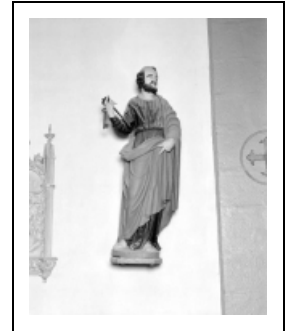

STATUE : SAINT PIERRE

Bourgogne-Franche-Comté, Jura
Arlay
Arlay-le-Bourg

Situé dans : Église paroissiale Saint-Vincent

Dossier IM39000414 réalisé en 1975 revu en
1993

Auteur(s) : Bernard Pontefract, Denise Borlée

Période(s) principale(s) : 18e siècle

Description

Peinture sur assiette

Éléments descriptifs

Catégories : sculpture

Structures : revers évidé

Iconographie :

Iconographie et décor : figure biblique (saint Pierre)
figure biblique saint Pierre