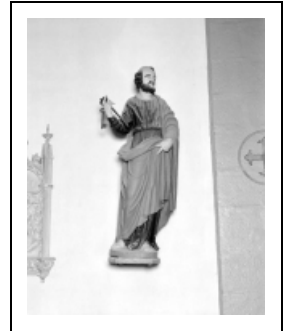

## STATUE : SAINT PIERRE

Bourgogne-Franche-Comté, Jura  
Arlay  
Arlay-le-Bourg

Situé dans : Église paroissiale Saint-Vincent

Dossier IM39000414 réalisé en 1975 revu en  
1993

Auteur(s) : Bernard Pontefract, Denise Borlée

### Iconographie :

Iconographie et décor : figure biblique (saint Pierre)  
figure biblique saint Pierre