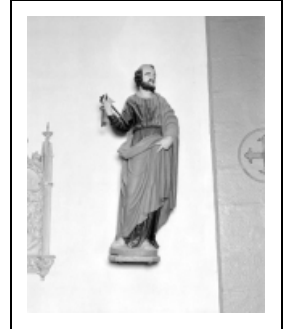

STATUE : SAINT PIERRE

Bourgogne-Franche-Comté, Jura
Arlay
Arlay-le-Bourg

Situé dans : Église paroissiale Saint-Vincent

Dossier IM39000414 réalisé en 1975 revu en
1993

Auteur(s) : Bernard Pontefract, Denise Borlée

Période(s) principale(s) : 18e siècle

Description

Peinture sur assiette

Éléments descriptifs

Catégories : sculpture

Structures : revers évidé

Iconographie :

Iconographie et décor : figure biblique (saint Pierre)
figure biblique saint Pierre