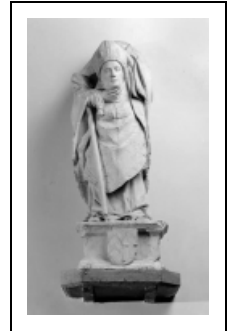

STATUE : SAINT DENIS

Bourgogne-Franche-Comté, Jura
Arlay
Arlay-le-Bourg

Situé dans : Église paroissiale Saint-Vincent

Dossier IM39000408 réalisé en 1975 revu en 1993

Auteur(s) : Bernard Pontefract, Denise Borlée

Historique

Cette statue de saint Denis aurait été exécutée pour les familles de _LANTENNE et de _TENARRE d'après le blason porté par la statue, par Jean de Louhans, d'après P. Brune, vers 1530.

Période(s) principale(s) : 2e quart 16e siècle

Auteur(s) de l'oeuvre :
Jean de Louhans (sculpteur)

Description

Marbre dit albâtre de Saint-Lothain

Éléments descriptifs

Catégories : sculpture
Structures : revers plat

Iconographie :

Iconographie et décor : figure (saint Denis)
figure saint Denis