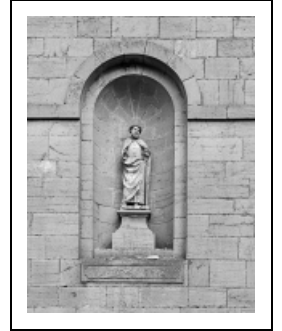

2 STATUES : SAINT PIERRE ET SAINT PAUL

Bourgogne-Franche-Comté, Jura
Arlay
Arlay-le-Bourg

Situé dans : Église paroissiale Saint-Vincent

Dossier IM39000406 réalisé en 1975 revu en 1993

Auteur(s) : Bernard Pontefract, Denise Borlée

Description

Marbre dit albâtre de Saint-Lothain

Éléments descriptifs

Catégories : sculpture

Iconographie :

Iconographie et décor : figures bibliques (saint Pierre, saint Paul)
figures bibliques saint Pierre saint Paul

Reproduction soumise à autorisation du titulaire des droits d'exploitation

© Région Bourgogne-Franche-Comté, Inventaire du patrimoine

Statue de saint Pierre située dans la niche gauche de la façade : vue rapprochée.

Reproduction soumise à autorisation du titulaire des droits d'exploitation

© Région Bourgogne-Franche-Comté, Inventaire du patrimoine

Statue de saint Paul située dans la niche droite de la façade : vue rapprochée.