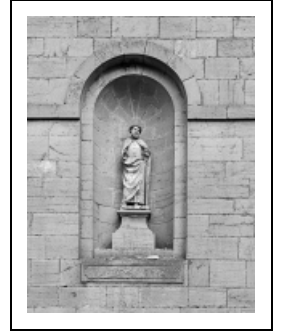

2 STATUES : SAINT PIERRE ET SAINT PAUL

Bourgogne-Franche-Comté, Jura
Arlay
Arlay-le-Bourg

Situé dans : Église paroissiale Saint-Vincent

Dossier IM39000406 réalisé en 1975 revu en
1993

Auteur(s) : Bernard Pontefract, Denise Borlée

Description

Marbre dit albâtre de Saint-Lothain

Éléments descriptifs

Catégories : sculpture

Iconographie :

Iconographie et décor : figures bibliques (saint Pierre, saint Paul)
figures bibliques saint Pierre saint Paul

Reproduction soumise à autorisation du titulaire des droits d'exploitation

© Région Bourgogne-Franche-Comté, Inventaire du patrimoine

Statue de saint Pierre située dans la niche gauche de la façade : vue rapprochée.

Reproduction soumise à autorisation du titulaire des droits d'exploitation

© Région Bourgogne-Franche-Comté, Inventaire du patrimoine

Statue de saint Paul située dans la niche droite de la façade : vue rapprochée.