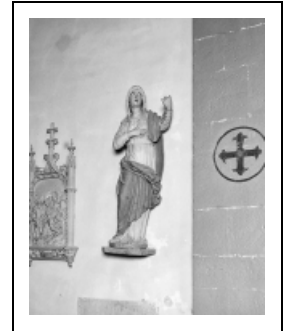

2 STATUES : LA VIERGE ET SAINT JEAN L'EVANGÉLISTE

Bourgogne-Franche-Comté, Jura
Arlay
Arlay-le-Bourg

Situé dans : Église paroissiale Saint-Vincent

Dossier IM39000405 réalisé en 1975 revu en 1993

Auteur(s) : Bernard Pontefract, Denise Borlée

Période(s) principale(s) : 18e siècle

Description

Polychromie sur assiette

Éléments descriptifs

Catégories : sculpture

Structures : revers évidé

Iconographie :

Iconographie et décor : figures bibliques (Vierge, saint Jean l'Évangéliste)
figures bibliques Vierge saint Jean l'Évangéliste