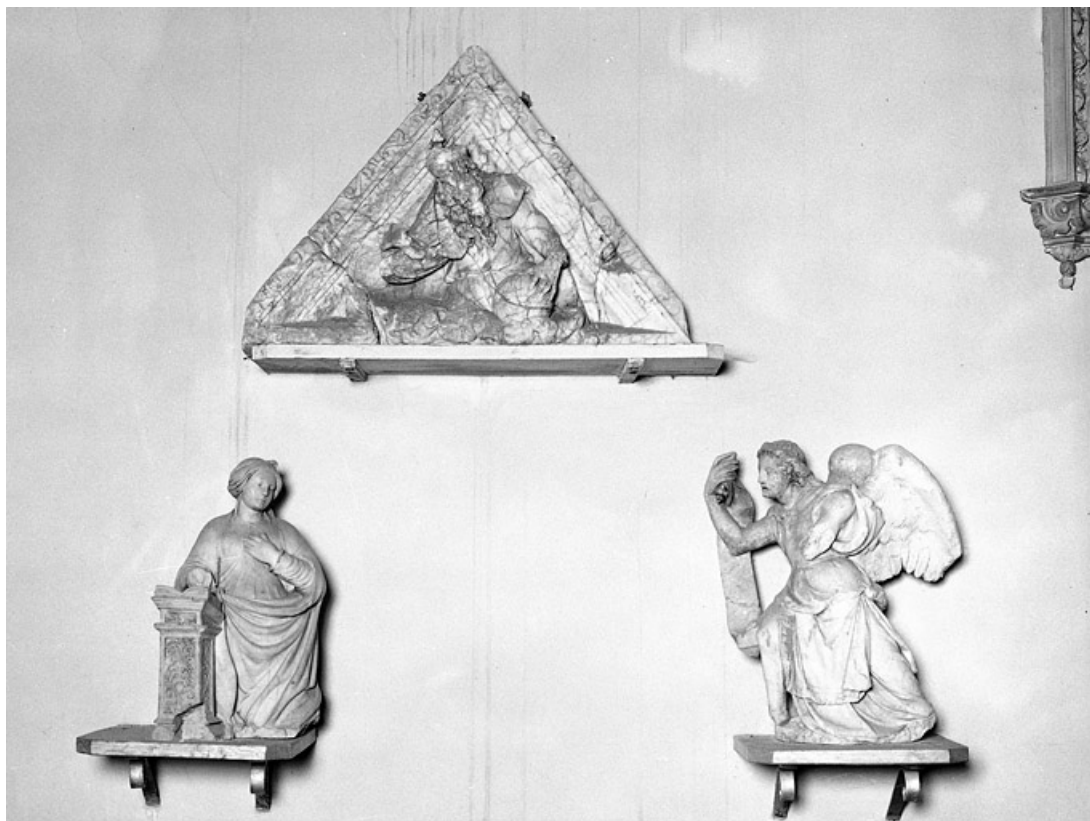

Vue d'ensemble.

39, Arlay place de l' Eglise, lieudit : Arlay-le-Bourg

N° de l'illustration : 19753900667X

Date : 1975

Auteur : Yves Sancey

Reproduction soumise à autorisation du titulaire des droits d'exploitation

© Région Bourgogne-Franche-Comté, Inventaire du patrimoine