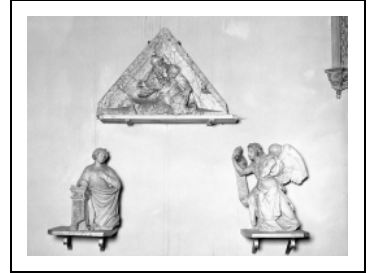

GRUPE SCULPTÉ, DEMI-RELIEF (STATUETTE) : L'ANNONCIATION

Bourgogne-Franche-Comté, Jura
Arlay
Arlay-le-Bourg

Situé dans : Église paroissiale Saint-Vincent

Dossier IM39000404 réalisé en 1975 revu en 1993

Auteur(s) : Bernard Pontefract, Denise Borlée

Période(s) principale(s) : 2e quart 16e siècle

Auteur(s) de l'oeuvre :
Jean de Louhans (sculpteur)

Description

Marbre dit albâtre de Saint-Lothain ; Vierge et ange en ronde bosse ; Dieu le Père en demi-relief

Éléments descriptifs

Catégories : sculpture
Structures : groupe non relié

Iconographie :

Iconographie et décor : scène biblique (Annonciation : ange, Vierge, Dieu le Père, Saint-Esprit)
scène biblique Annonciation ange Vierge Dieu le Père Saint-Esprit