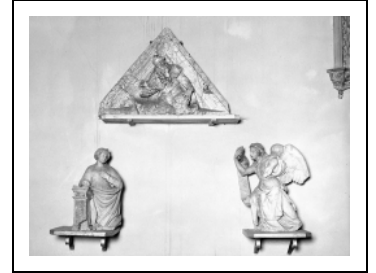

GRUPE SCULPTÉ, DEMI-RELIEF (STATUETTE) : L'ANNONCIATION

Bourgogne-Franche-Comté, Jura
Arlay
Arlay-le-Bourg

Situé dans : Église paroissiale Saint-Vincent

Dossier IM39000404 réalisé en 1975 revu en 1993

Auteur(s) : Bernard Pontefract, Denise Borlée

Période(s) principale(s) : 2e quart 16e siècle

Auteur(s) de l'oeuvre :
Jean de Louhans (sculpteur)

Description

Marbre dit albâtre de Saint-Lothain ; Vierge et ange en ronde bosse ; Dieu le Père en demi-relief

Éléments descriptifs

Catégories : sculpture
Structures : groupe non relié

Iconographie :

Iconographie et décor : scène biblique (Annonciation : ange, Vierge, Dieu le Père, Saint-Esprit)
scène biblique Annonciation ange Vierge Dieu le Père Saint-Esprit