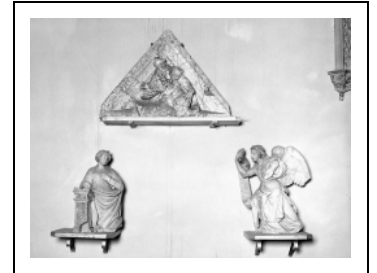

GRUPE SCULPTÉ, DEMI-RELIEF (STATUETTE) : L'ANNONCIATION

Bourgogne-Franche-Comté, Jura
Arlay
Arlay-le-Bourg

Situé dans : Église paroissiale Saint-Vincent

Dossier IM39000404 réalisé en 1975 revu en
1993

Auteur(s) : Bernard Pontefract, Denise Borlée

Période(s) principale(s) : 2e quart 16e siècle

Auteur(s) de l'oeuvre :
Jean de Louhans (sculpteur)

Description

Marbre dit albâtre de Saint-Lothain ; Vierge et ange en ronde bosse ; Dieu le Père en demi-relief

Éléments descriptifs

Catégories : sculpture
Structures : groupe non relié

Iconographie :

Iconographie et décor : scène biblique (Annonciation : ange, Vierge, Dieu le Père, Saint-Esprit)
scène biblique Annonciation ange Vierge Dieu le Père Saint-Esprit