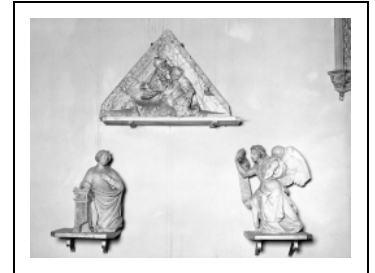

GRUPE SCULPTÉ, DEMI-RELIEF (STATUETTE) : L'ANNONCIATION

Bourgogne-Franche-Comté, Jura
Arlay
Arlay-le-Bourg

Situé dans : Église paroissiale Saint-Vincent

Dossier IM39000404 réalisé en 1975 revu en 1993

Auteur(s) : Bernard Pontefract, Denise Borlée

Historique

Cette Annonciation, attribuée à Jean de Louhans par P. Brune, faisait partie d'un retable commandé par Philippe de Vaulchier, conseiller au parlement de Dole et Claude de Clerval, sa femme, vers 1530 ; les donateurs étaient figurés sur le retable.

Période(s) principale(s) : 2e quart 16e siècle

Auteur(s) de l'oeuvre :
Jean de Louhans (sculpteur)

Description

Marbre dit albâtre de Saint-Lothain ; Vierge et ange en ronde bosse ; Dieu le Père en demi-relief

Éléments descriptifs

Catégories : sculpture
Structures : groupe non relié

Iconographie :

Iconographie et décor : scène biblique (Annonciation : ange, Vierge, Dieu le Père, Saint-Esprit)
scène biblique Annonciation ange Vierge Dieu le Père Saint-Esprit

État de conservation :

traces de peinture, mauvais état

Informations complémentaires

- **Voir le dossier numérisé** : <https://patrimoine.bourgognefranchecomte.fr/gtrudov/IM39000404/index.htm>

Aire d'étude et canton : Bletterans

Dénomination : groupe sculpté, demi-relief

© Région Bourgogne-Franche-Comté, Inventaire du patrimoine