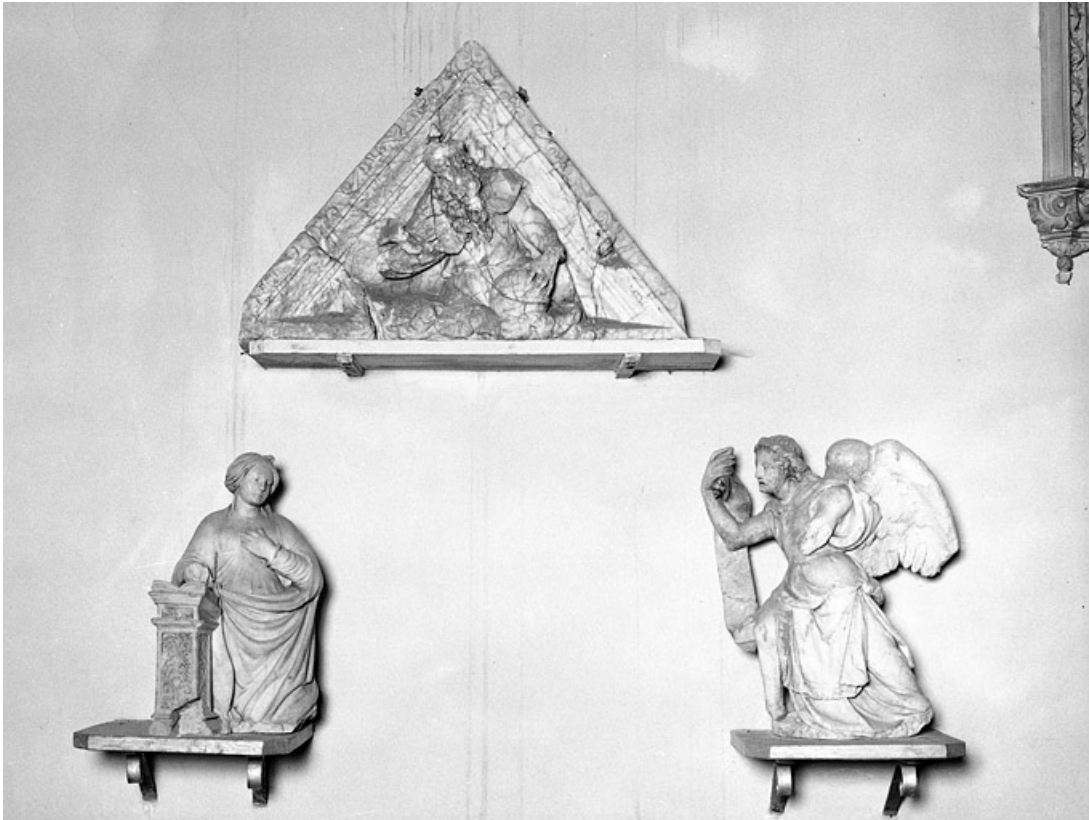

Vue d'ensemble.

39, Arlay place de l' Eglise, lieudit : Arlay-le-Bourg

N° de l'illustration : 19753900667X

Date : 1975

Auteur : Yves Sancey

Reproduction soumise à autorisation du titulaire des droits d'exploitation

© Région Bourgogne-Franche-Comté, Inventaire du patrimoine