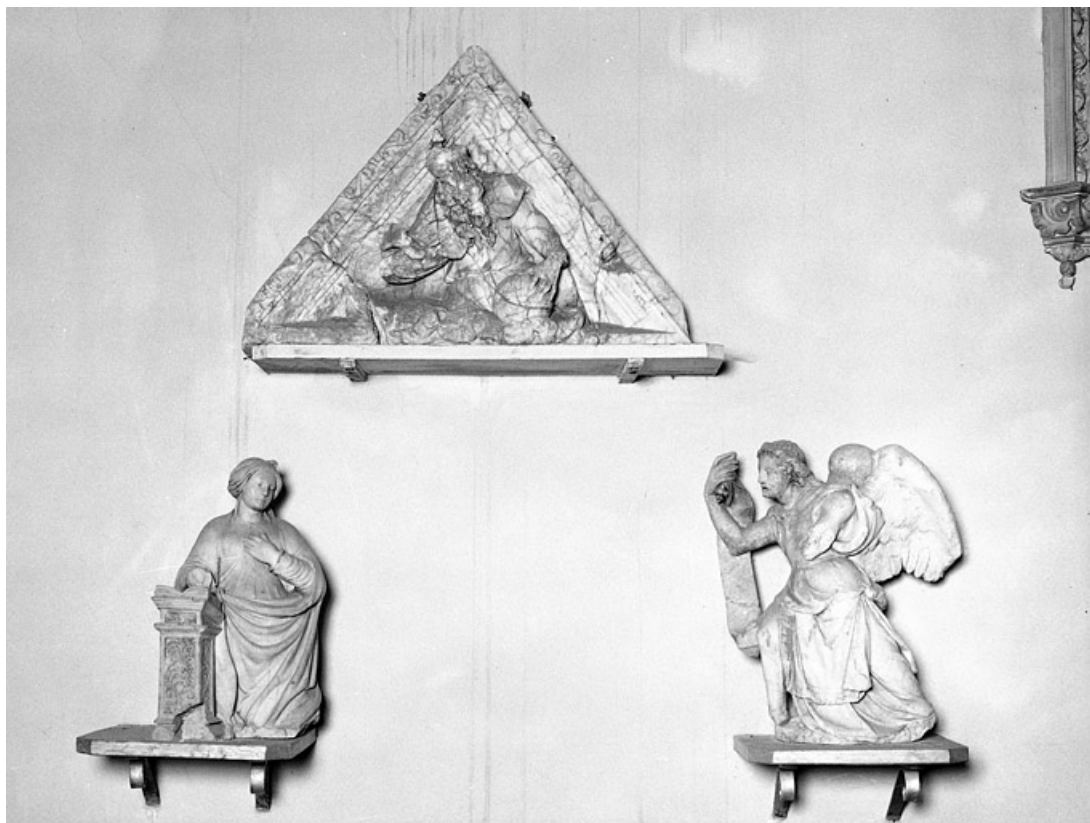

Vue d'ensemble.

39, Arlay place de l' Eglise, lieudit : Arlay-le-Bourg

N° de l'illustration : 19753900667X

Date : 1975

Auteur : Yves Sancey

Reproduction soumise à autorisation du titulaire des droits d'exploitation

© Région Bourgogne-Franche-Comté, Inventaire du patrimoine