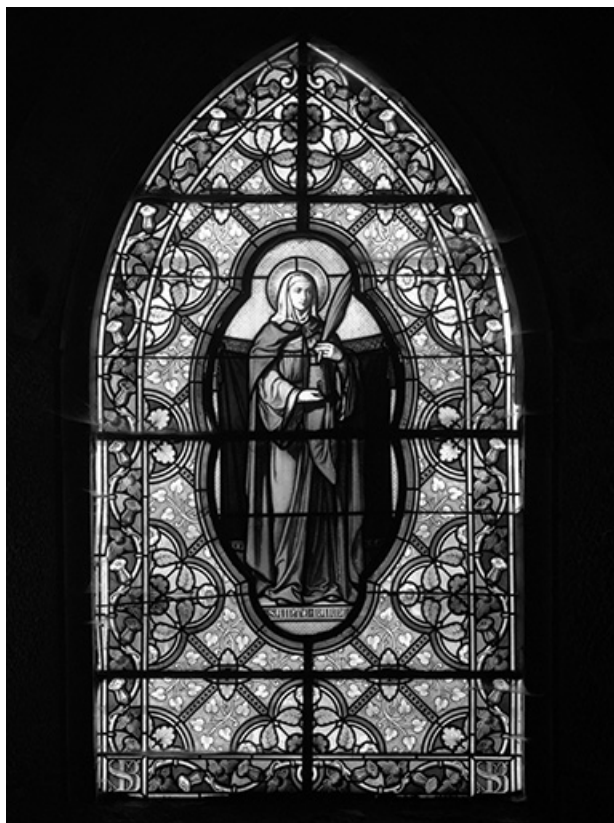

Verrière de sainte Barbe dans la chapelle nord.

N° de l'illustration : 19893901115V

Date : 1989

Auteur : Jérôme Mongreville

Reproduction soumise à autorisation du titulaire des droits d'exploitation

© Région Bourgogne-Franche-Comté, Inventaire du patrimoine

Stalles du choeur : groupe de la 1ère travée sud.

N° de l'illustration : 19893901110X

Date : 1989

Auteur : Jérôme Mongreville

Reproduction soumise à autorisation du titulaire des droits d'exploitation

© Région Bourgogne-Franche-Comté, Inventaire du patrimoine