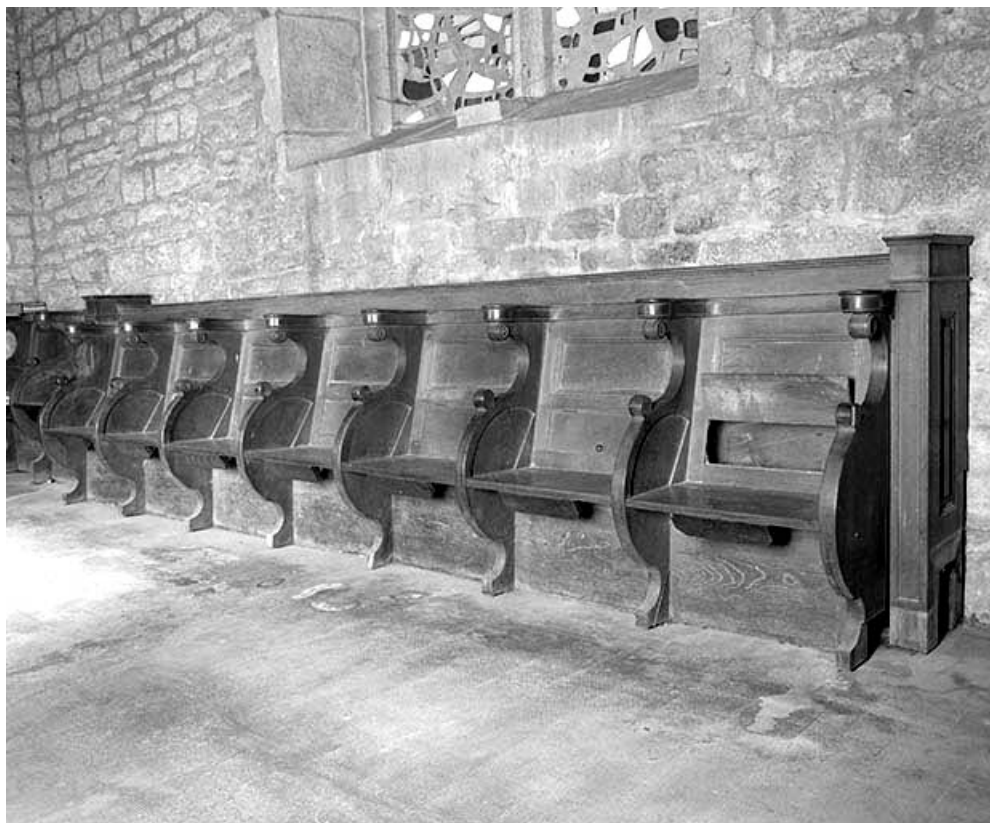

Stalles du choeur : groupe de la 1ère travée nord.

N° de l'illustration : 19893901111X

Date : 1989

Auteur : Jérôme Mongreville

Reproduction soumise à autorisation du titulaire des droits d'exploitation

© Région Bourgogne-Franche-Comté, Inventaire du patrimoine