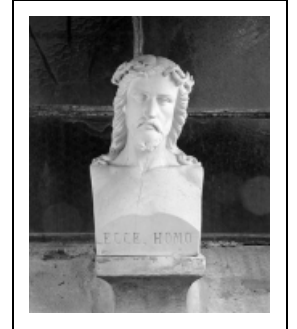

LE MOBILIER DE L'ÉGLISE PAROISSIALE SAINT-MARTIN

Bourgogne-Franche-Comté, Jura
Vernantois

Situé dans : [Église paroissiale Saint-Martin](#)

Dossier IM39000389 réalisé en 1986 revu en
1992

Auteur(s) : Bernard Ducouret, Bernard Pontefract

Informations complémentaires

- **Liste des objets non étudiés** : <https://patrimoine.bourgognefranchecomte.fr/gtrudov/IM39000389/index.htm>

Aire d'étude et canton : Lons-le-Saunier périphérie

© Région Bourgogne-Franche-Comté, Inventaire du patrimoine