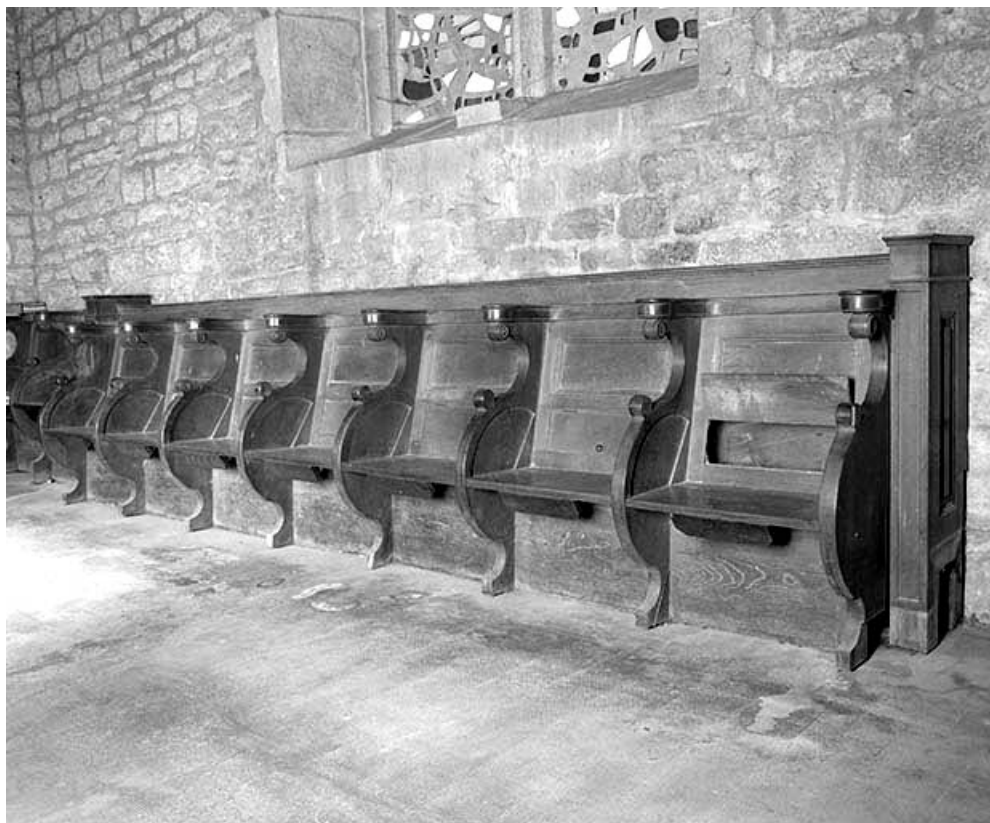

Stalles du choeur : groupe du mur du chevet.

N° de l'illustration : 19893901113X

Date : 1989

Auteur : Jérôme Mongreville

Reproduction soumise à autorisation du titulaire des droits d'exploitation

© Région Bourgogne-Franche-Comté, Inventaire du patrimoine