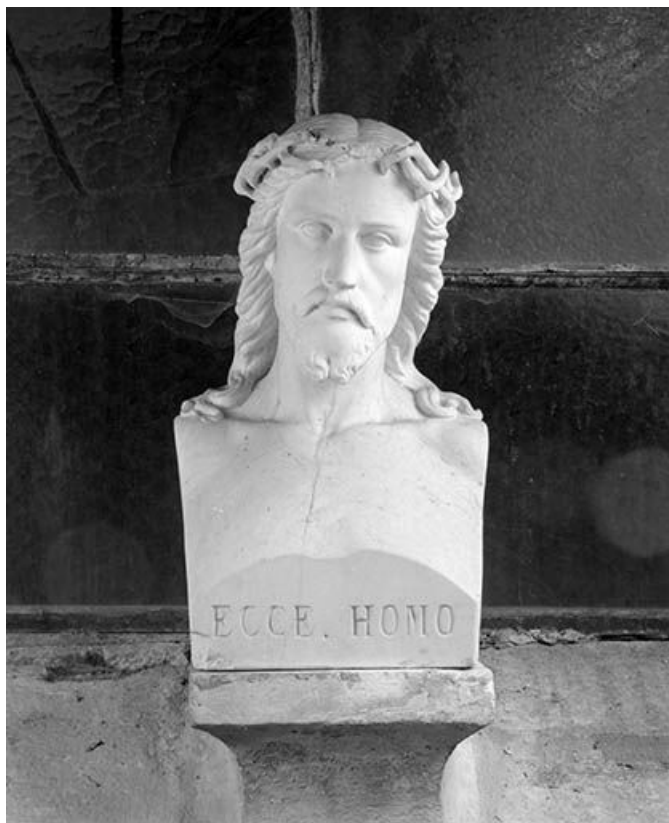

Vue de face.

N° de l'illustration : 19893901098X

Date : 1989

Auteur : Jérôme Mongreville

Reproduction soumise à autorisation du titulaire des droits d'exploitation

© Région Bourgogne-Franche-Comté, Inventaire du patrimoine