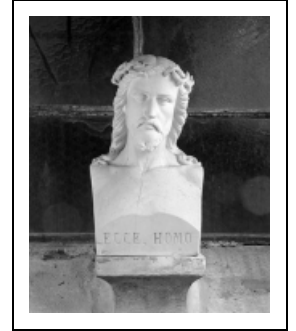

LE MOBILIER DE L'ÉGLISE PAROISSIALE SAINT-MARTIN

Bourgogne-Franche-Comté, Jura
Vernantois

Situé dans : Église paroissiale Saint-Martin

Dossier IM39000389 réalisé en 1986 revu en
1992

Auteur(s) : Bernard Ducouret, Bernard Pontefract

Informations complémentaires

- **Liste des objets non étudiés** : <https://patrimoine.bourgognefranchecomte.fr/gtrudov/IM39000389/index.htm>

Aire d'étude et canton : Lons-le-Saunier périphérie

© Région Bourgogne-Franche-Comté, Inventaire du patrimoine