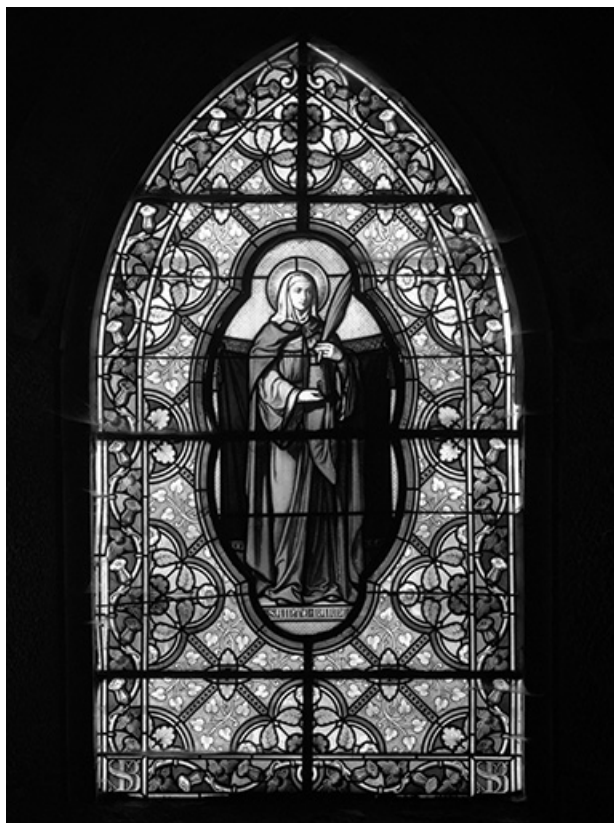

**Verrière de sainte Barbe dans la chapelle nord.**

N° de l'illustration : 19893901115V

Date : 1989

Auteur : Jérôme Mongreville

Reproduction soumise à autorisation du titulaire des droits d'exploitation

© Région Bourgogne-Franche-Comté, Inventaire du patrimoine

**Stalles du choeur : groupe de la 1ère travée sud.**

N° de l'illustration : 19893901110X

Date : 1989

Auteur : Jérôme Mongreville

Reproduction soumise à autorisation du titulaire des droits d'exploitation