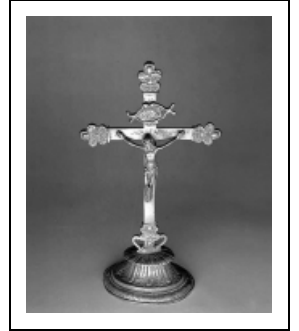

CROIX (CRUCIFIX)

Bourgogne-Franche-Comté, Jura
Vernantois

Situé dans : Église paroissiale Saint-Martin

Dossier IM39000385 réalisé en 1986 revu en
1992

Auteur(s) : Bernard Ducouret, Bernard Pontefract

Période(s) principale(s) : 19e siècle

Éléments descriptifs

Catégories : orfèvrerie

Iconographie :

Iconographie et décor : figure biblique (Christ en croix) ; ornementation (palmette, godrons)
figure biblique Christ en croix
ornementation palmette godrons