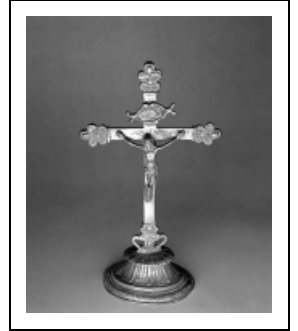

## CROIX (CRUCIFIX)

Bourgogne-Franche-Comté, Jura  
Vernantois

Situé dans : Église paroissiale Saint-Martin

Dossier IM39000385 réalisé en 1986 revu en  
1992

Auteur(s) : Bernard Ducouret, Bernard Pontefract

### Iconographie :

Iconographie et décor : figure biblique (Christ en croix) ; ornementation (palmette, godrons)  
figure biblique Christ en croix  
ornementation palmette godrons