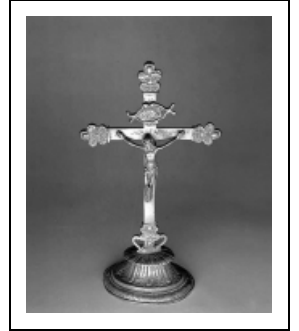

## CROIX (CRUCIFIX)

Bourgogne-Franche-Comté, Jura  
Vernantois

Situé dans : Église paroissiale Saint-Martin

Dossier IM39000385 réalisé en 1986 revu en  
1992

Auteur(s) : Bernard Ducouret, Bernard Pontefract

### Iconographie :

Iconographie et décor : figure biblique (Christ en croix) ; ornementation (palmette, godrons)  
figure biblique Christ en croix  
ornementation palmette godrons