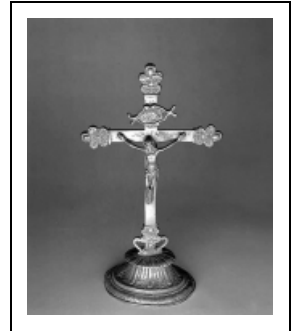

## CROIX (CRUCIFIX)

Bourgogne-Franche-Comté, Jura  
Vernantois

Situé dans : Église paroissiale Saint-Martin

Dossier IM39000385 réalisé en 1986 revu en  
1992

Auteur(s) : Bernard Ducouret, Bernard Pontefract

### Iconographie :

Iconographie et décor : figure biblique (Christ en croix) ; ornementation (palmette, godrons)

figure biblique Christ en croix

ornementation palmette godrons