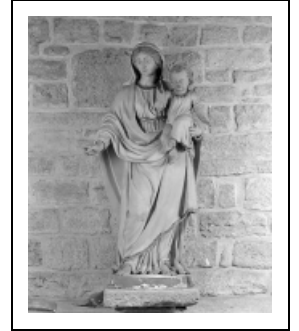

## STATUE : VIERGE À L'ENFANT

Bourgogne-Franche-Comté, Jura  
Vernantois

Situé dans : Église paroissiale Saint-Martin

Dossier IM39000377 réalisé en 1986 revu en  
1992

Auteur(s) : Bernard Ducouret, Bernard Pontefract

### Description

Statue faite de nombreux morceaux assemblés

#### Iconographie :

Iconographie et décor : figures bibliques (Vierge à l'Enfant)  
figures bibliques Vierge à l'Enfant