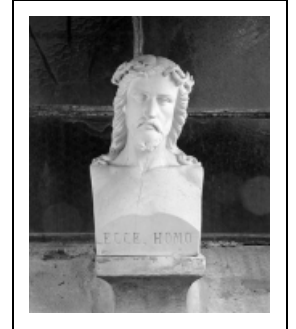

BUSTE : CHRIST

Bourgogne-Franche-Comté, Jura
Vernantois

Situé dans : Église paroissiale Saint-Martin

Dossier IM39000374 réalisé en 1986 revu en
1992

Auteur(s) : Bernard Ducouret, Bernard Pontefract

Période(s) principale(s) : 19e siècle

Éléments descriptifs

Catégories : sculpture

Structures : revers sculpté

Iconographie :

Iconographie et décor : figure biblique (Christ, en buste)
figure biblique Christ en buste

Informations complémentaires