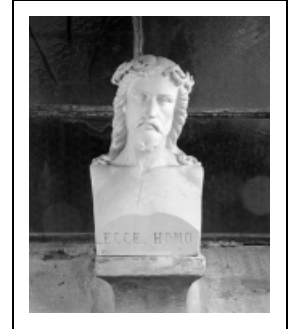

## BUSTE : CHRIST

Bourgogne-Franche-Comté, Jura  
Vernantois

Situé dans : Église paroissiale Saint-Martin

Dossier IM39000374 réalisé en 1986 revu en  
1992

Auteur(s) : Bernard Ducouret, Bernard Pontefract

### Éléments descriptifs

**Catégories :** sculpture

**Structures :** revers sculpté

### Iconographie :

Iconographie et décor : figure biblique (Christ, en buste)  
figure biblique Christ en buste