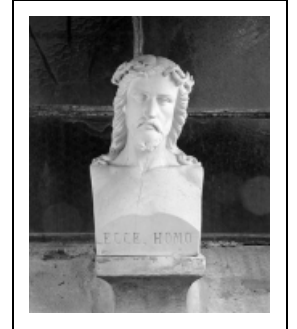

BUSTE : CHRIST

Bourgogne-Franche-Comté, Jura
Vernantois

Situé dans : Église paroissiale Saint-Martin

Dossier IM39000374 réalisé en 1986 revu en
1992

Auteur(s) : Bernard Ducouret, Bernard Pontefract

Période(s) principale(s) : 19e siècle

Éléments descriptifs

Catégories : sculpture

Structures : revers sculpté

Iconographie :

Iconographie et décor : figure biblique (Christ, en buste)
figure biblique Christ en buste

Informations complémentaires