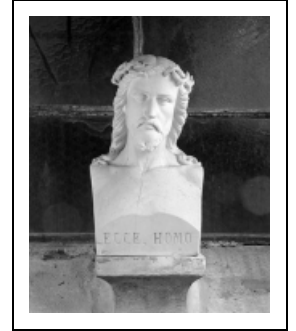

BUSTE : CHRIST

Bourgogne-Franche-Comté, Jura
Vernantois

Situé dans : Église paroissiale Saint-Martin

Dossier IM39000374 réalisé en 1986 revu en
1992

Auteur(s) : Bernard Ducouret, Bernard Pontefract

Période(s) principale(s) : 19e siècle

Éléments descriptifs

Catégories : sculpture

Structures : revers sculpté

Iconographie :

Iconographie et décor : figure biblique (Christ, en buste)
figure biblique Christ en buste

Informations complémentaires