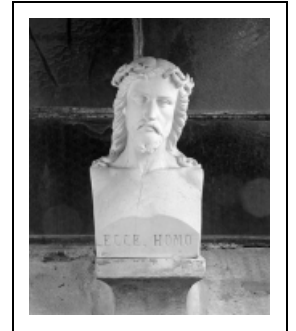

BUSTE : CHRIST

Bourgogne-Franche-Comté, Jura
Vernantois

Situé dans : Église paroissiale Saint-Martin

Dossier IM39000374 réalisé en 1986 revu en
1992

Auteur(s) : Bernard Ducouret, Bernard Pontefract

Période(s) principale(s) : 19e siècle

Éléments descriptifs

Catégories : sculpture

Structures : revers sculpté

Iconographie :

Iconographie et décor : figure biblique (Christ, en buste)

figure biblique Christ en buste

Informations complémentaires