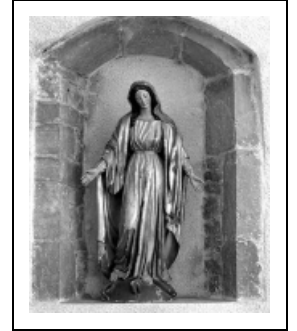

## STATUE : VIERGE DE L'IMMACULÉE CONCEPTION

Bourgogne-Franche-Comté, Jura  
Trenal

Situé dans : Église paroissiale Saint-Didier

Dossier IM39000366 réalisé en 1986 revu en  
1992

Auteur(s) : Bernard Ducouret, Bernard Pontefract

#### Iconographie :

Iconographie et décor : figure biblique (Immaculée Conception)  
figure biblique Immaculée Conception