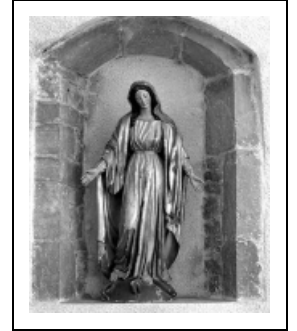

STATUE : VIERGE DE L'IMMACULÉE CONCEPTION

Bourgogne-Franche-Comté, Jura
Trenal

Situé dans : Église paroissiale Saint-Didier

Dossier IM39000366 réalisé en 1986 revu en
1992

Auteur(s) : Bernard Ducouret, Bernard Pontefract

Période(s) principale(s) : 19e siècle

Description

Mains et pans du manteau rapportés

Éléments descriptifs

Catégories : sculpture

Structures : évidemment obturé au revers

Iconographie :

Iconographie et décor : figure biblique (Immaculée Conception)
figure biblique Immaculée Conception