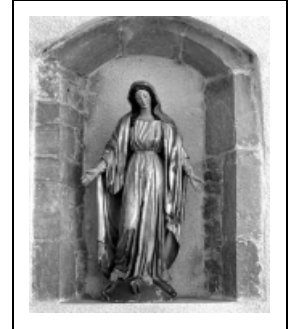

STATUE : VIERGE DE L'IMMACULÉE CONCEPTION

Bourgogne-Franche-Comté, Jura
Trenal

Situé dans : Église paroissiale Saint-Didier

Dossier IM39000366 réalisé en 1986 revu en
1992

Auteur(s) : Bernard Ducouret, Bernard Pontefract

Période(s) principale(s) : 19e siècle

Description

Mains et pans du manteau rapportés

Éléments descriptifs

Catégories : sculpture

Structures : évidemment obturé au revers

Iconographie :

Iconographie et décor : figure biblique (Immaculée Conception)
figure biblique Immaculée Conception