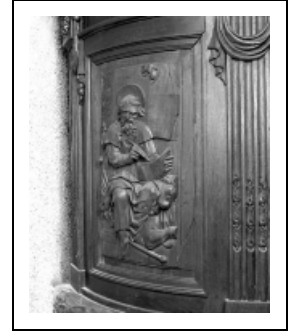

Période(s) principale(s) : 18e siècle

Éléments descriptifs

Catégories : sculpture

Structures : rectangulaire vertical

Iconographie :

Iconographie et décor : figure biblique (saint Luc, écriture, Boeuf de saint Luc) ; figure biblique (saint Marc, écriture, Lion de saint Marc) ; figure biblique (saint Matthieu, écriture, ange : Homme de saint Matthieu) ; figure biblique (saint Jean l'Évangéliste, écriture, Aigle de saint Jean, Vierge à l'Enfant, apparition)

figure biblique saint Luc écriture Boeuf de saint Luc

figure biblique saint Marc écriture Lion de saint Marc

figure biblique saint Matthieu écriture ange Homme de saint Matthieu

figure biblique saint Jean l'Évangéliste écriture Aigle de saint Jean Vierge à l'Enfant apparition