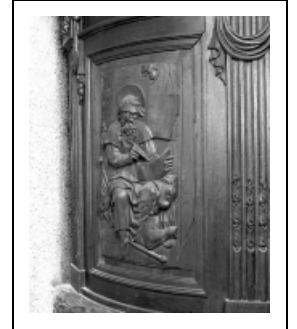

Période(s) principale(s) : 18e siècle

Éléments descriptifs

Catégories : sculpture

Structures : rectangulaire vertical

Iconographie :

Iconographie et décor : figure biblique (saint Luc, écriture, Boeuf de saint Luc) ; figure biblique (saint Marc, écriture, Lion de saint Marc) ; figure biblique (saint Matthieu, écriture, ange : Homme de saint Matthieu) ; figure biblique (saint Jean l'Évangéliste, écriture, Aigle de saint Jean, Vierge à l'Enfant, apparition)

figure biblique saint Luc écriture Boeuf de saint Luc

figure biblique saint Marc écriture Lion de saint Marc

figure biblique saint Matthieu écriture ange Homme de saint Matthieu

figure biblique saint Jean l'Évangéliste écriture Aigle de saint Jean Vierge à l'Enfant apparition