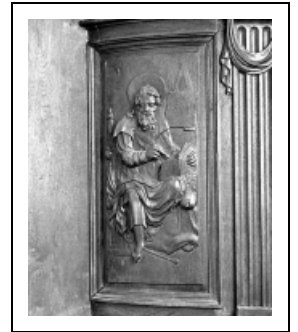

5 BAS-RELIEFS DE LA CHAIRE À PRÊCHER : LE BON PASTEUR ET LES QUATRE EVANGÉLISTES

Bourgogne-Franche-Comté, Jura
Saint-Didier

Situé dans : Église paroissiale Saint-Martin

Dossier IM39000361 réalisé en 1986 revu en
1991

Auteur(s) : Bernard Ducouret, Bernard Pontefract

Période(s) principale(s) : 2e moitié 18e siècle

Éléments descriptifs

Catégories : sculpture

Structures : rectangulaire vertical

Iconographie :

Iconographie et décor : figure biblique (Bon Pasteur) ; figure biblique (saint Luc) ; figure biblique (saint Marc) ; figure biblique (saint Matthieu) ; figure biblique (saint Jean). Bon Pasteur sur le dorsal ; les 4 évangélistes sur les panneaux de la cuve