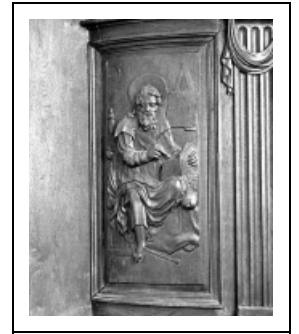

5 BAS-RELIEFS DE LA CHAIRE À PRÊCHER : LE BON PASTEUR ET LES QUATRE ÉVANGÉLISTES

Bourgogne-Franche-Comté, Jura
Saint-Didier

Situé dans : Église paroissiale Saint-Martin

Dossier IM39000361 réalisé en 1986 revu en
1991

Auteur(s) : Bernard Ducouret, Bernard Pontefract

Période(s) principale(s) : 2e moitié 18e siècle

Éléments descriptifs

Catégories : sculpture

Structures : rectangulaire vertical

Iconographie :

Iconographie et décor : figure biblique (Bon Pasteur) ; figure biblique (saint Luc) ; figure biblique (saint Marc) ; figure biblique (saint Matthieu) ; figure biblique (saint Jean). Bon Pasteur sur le dorsal ; les 4 évangélistes sur les panneaux de la cuve