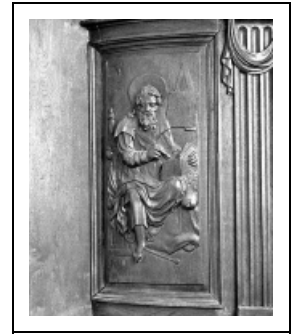

5 BAS-RELIEFS DE LA CHAIRE À PRÊCHER : LE BON PASTEUR ET LES QUATRE EVANGÉLISTES

Bourgogne-Franche-Comté, Jura
Saint-Didier

Situé dans : Église paroissiale Saint-Martin

Dossier IM39000361 réalisé en 1986 revu en
1991

Auteur(s) : Bernard Ducouret, Bernard Pontefract

Période(s) principale(s) : 2e moitié 18e siècle

Éléments descriptifs

Catégories : sculpture

Structures : rectangulaire vertical

Iconographie :

Iconographie et décor : figure biblique (Bon Pasteur) ; figure biblique (saint Luc) ; figure biblique (saint Marc) ; figure biblique (saint Matthieu) ; figure biblique (saint Jean). Bon Pasteur sur le dorsal ; les 4 évangélistes sur les panneaux de la cuve

figure biblique Bon Pasteur

figure biblique saint Luc

figure biblique saint Marc

figure biblique saint Matthieu

figure biblique saint Jean

Informations complémentaires

- **Voir le dossier numérisé** : <https://patrimoine.bourgognefranchecomte.fr/gtrudov/IM39000361/index.htm>

Aire d'étude et canton : Lons-le-Saunier périphérie

Dénomination : bas-relief

© Région Bourgogne-Franche-Comté, Inventaire du patrimoine