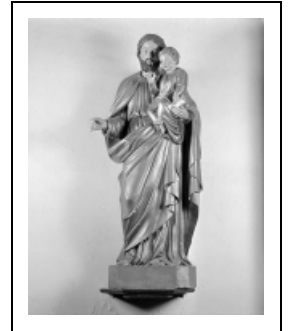

## STATUE : SAINT JOSEPH ET L'ENFANT

Bourgogne-Franche-Comté, Jura  
Saint-Didier  
rue du Vieux Mont

Situé dans : Église paroissiale Saint-Martin

Dossier IM39000354 réalisé en 1986 revu en  
1992

Auteur(s) : Bernard Ducouret, Bernard Pontefract