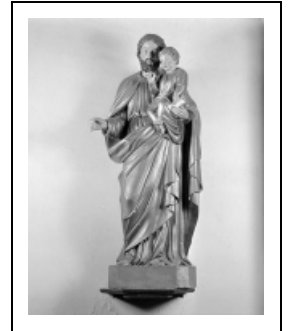

## STATUE : SAINT JOSEPH ET L'ENFANT

Bourgogne-Franche-Comté, Jura  
Saint-Didier  
rue du Vieux Mont

Situé dans : Église paroissiale Saint-Martin

Dossier IM39000354 réalisé en 1986 revu en  
1992

Auteur(s) : Bernard Ducouret, Bernard Pontefract