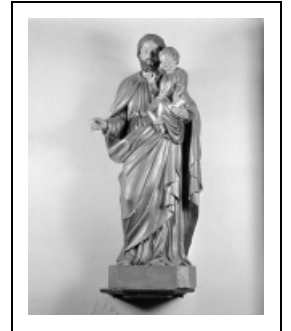

STATUE : SAINT JOSEPH ET L'ENFANT

Bourgogne-Franche-Comté, Jura
Saint-Didier
rue du Vieux Mont

Situé dans : Église paroissiale Saint-Martin

Dossier IM39000354 réalisé en 1986 revu en
1992

Auteur(s) : Bernard Ducouret, Bernard Pontefract

Période(s) principale(s) : 1ère moitié 19e siècle

Éléments descriptifs

Catégories : sculpture

Structures : évidemment obturé au revers

Iconographie :

Iconographie et décor : figures bibliques (saint Joseph, Enfant Jésus)
figures bibliques saint Joseph Enfant Jésus