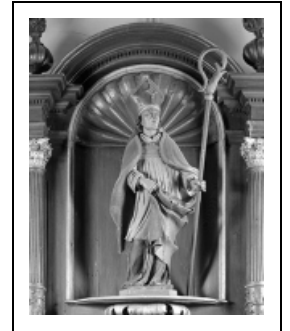

## STATUE : ÉVÊQUE (SAINT MARTIN ?)

Bourgogne-Franche-Comté, Jura  
Saint-Didier  
13 avenue de la Gare

Situé dans : Église paroissiale Saint-Martin

Dossier IM39000352 réalisé en 1986 revu en  
1992

Auteur(s) : Bernard Ducouret, Bernard Pontefract

### Description

Revers non visible. Main gauche et crosse rapportées ; les autres assemblages ne sont pas visibles