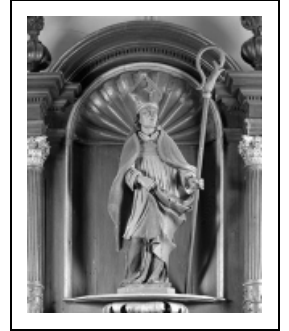

## STATUE : ÉVÊQUE (SAINT MARTIN ?)

Bourgogne-Franche-Comté, Jura  
Saint-Didier  
13 avenue de la Gare

Situé dans : Église paroissiale Saint-Martin

Dossier IM39000352 réalisé en 1986 revu en  
1992

Auteur(s) : Bernard Ducouret, Bernard Pontefract

### Description

Revers non visible. Main gauche et crosse rapportées ; les autres assemblages ne sont pas visibles