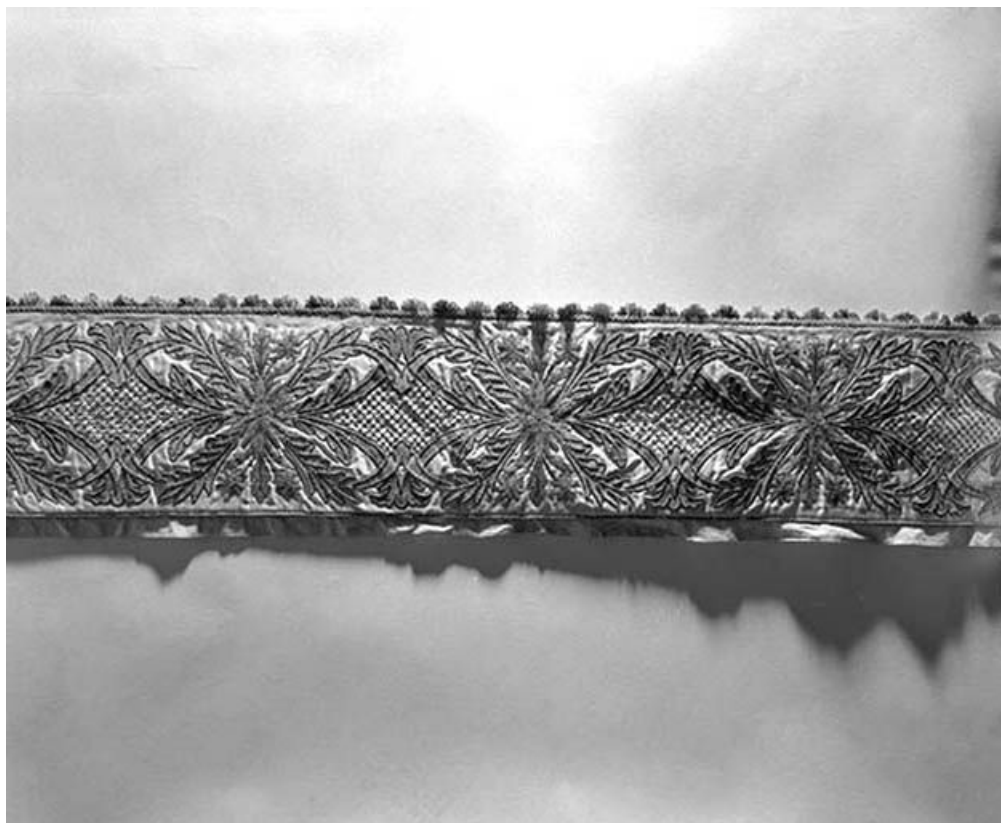

Détail.

39, Montmorot

N° de l'illustration : 19893901064X

Date : 1989

Auteur : Jérôme Mongreville

Reproduction soumise à autorisation du titulaire des droits d'exploitation

© Région Bourgogne-Franche-Comté, Inventaire du patrimoine