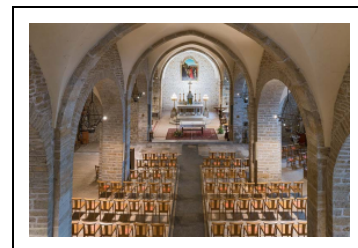

LE MOBILIER DE L'ÉGLISE PAROISSIALE SAINT-GRÉGOIRE

Bourgogne-Franche-Comté, Jura
Montmorot
rue des Familiers

Situé dans : Église paroissiale Saint-Grégoire

Dossier IM39000348 réalisé en 1986 revu en
1992

Auteur(s) : Bernard Ducouret, Bernard Pontefract

Informations complémentaires

- **Liste des objets non étudiés** : <https://patrimoine.bourgognefranchecomte.fr/gtrudov/IM39000348/index.htm>

Aire d'étude et canton : Lons-le-Saunier périphérie

© Région Bourgogne-Franche-Comté, Inventaire du patrimoine