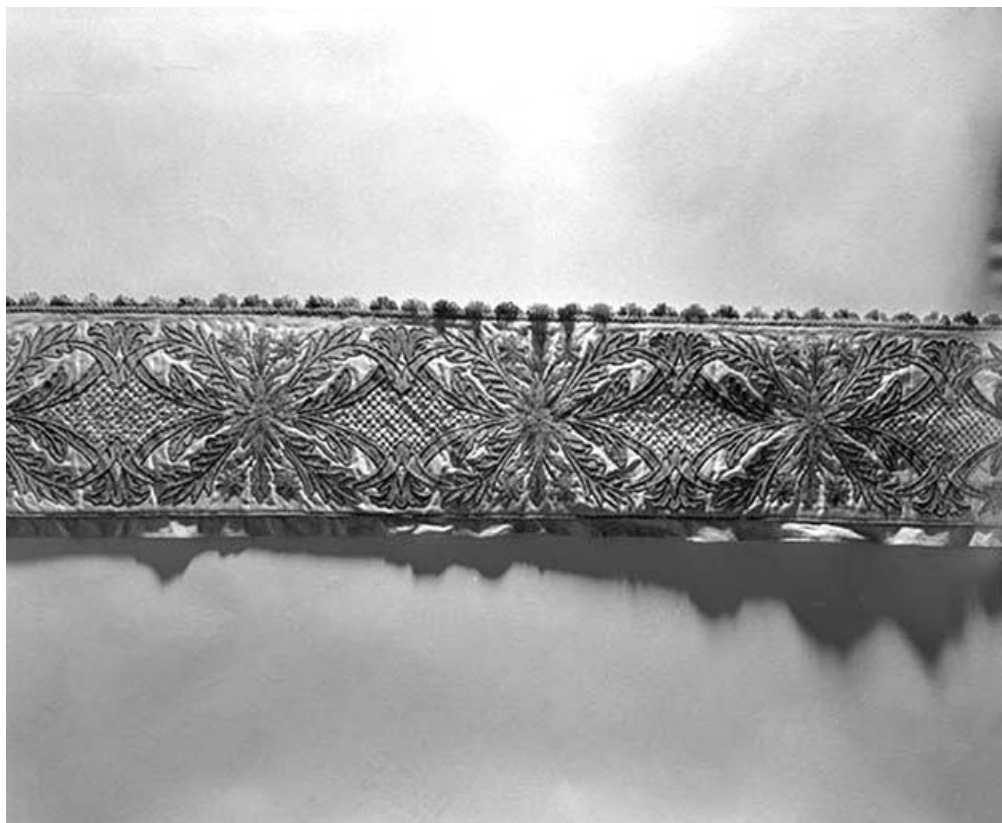

Détail.

39, Montmorot

N° de l'illustration : 19893901064X

Date : 1989

Auteur : Jérôme Mongreville

Reproduction soumise à autorisation du titulaire des droits d'exploitation

© Région Bourgogne-Franche-Comté, Inventaire du patrimoine