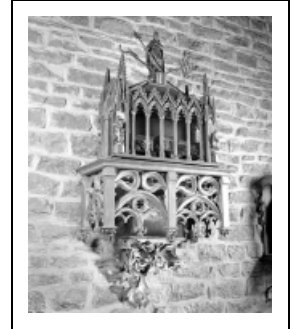

CHASSE (COFFRET-RELIQUAIRE) DE SAINT GRÉGOIRE

Bourgogne-Franche-Comté, Jura
Montmorot

Situé dans : Église paroissiale Saint-Grégoire

Dossier IM39000344 réalisé en 1986 revu en
1992

Auteur(s) : Bernard Ducouret, Bernard Pontefract

Historique

Oeuvre achetée dans les années 1950 par le curé de la paroisse à M. _GENEVAUX, antiquaire à Lons-le-Saunier (Jura) ; le reliquaire semble un montage d'éléments divers.

Éléments descriptifs

Catégories : sculpture

Structures : plan rectangulaire

Iconographie :

Iconographie et décor : figure (saint Grégoire le Grand, pape) ; figures bibliques (Les Évangélistes) ; ornementation (arc polylobé, dais architectural, pinacle)

figure saint Grégoire le Grand pape

figures bibliques Les Évangélistes

ornementation arc polylobé dais architectural pinacle

État de conservation :

remontage, ?

Informations complémentaires

- **Voir le dossier numérisé** : <https://patrimoine.bourgognefranchecomte.fr/gtrudov/IM39000344/index.htm>

Aire d'étude et canton : Lons-le-Saunier périphérie

Dénomination : châsse

© Région Bourgogne-Franche-Comté, Inventaire du patrimoine