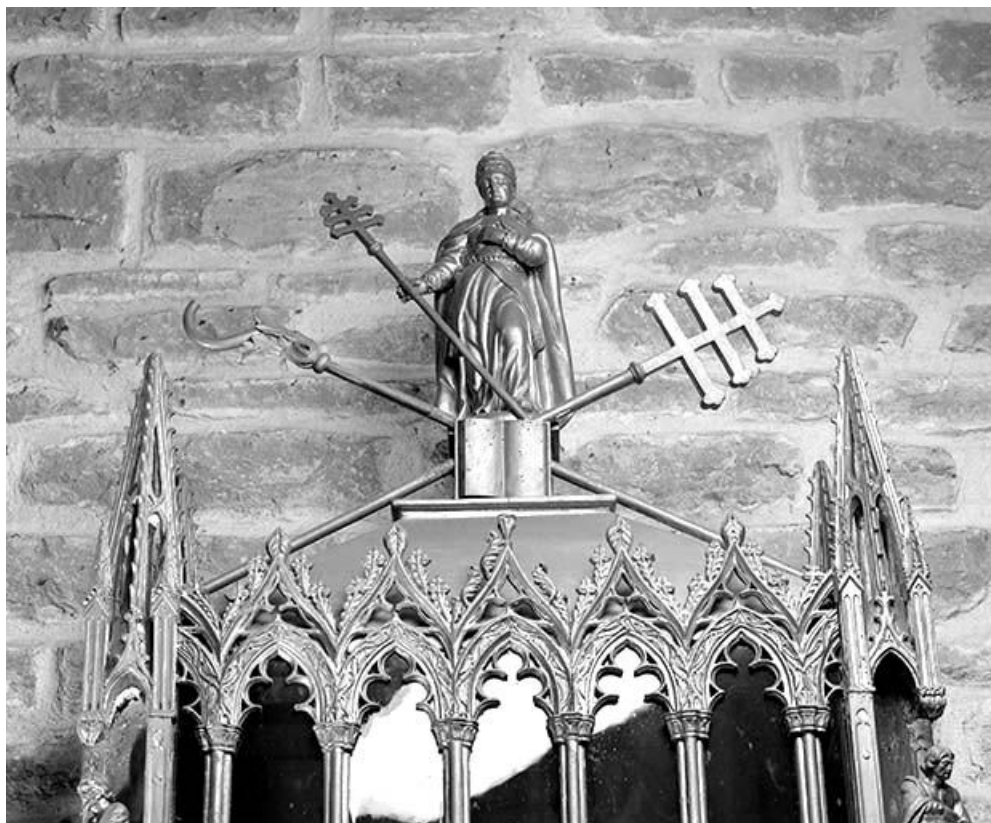

Date : 1989

Auteur : Jérôme Mongreville

Reproduction soumise à autorisation du titulaire des droits d'exploitation

© Région Bourgogne-Franche-Comté, Inventaire du patrimoine

La statuette de saint Grégoire au sommet de la châsse.
39, Montmorot