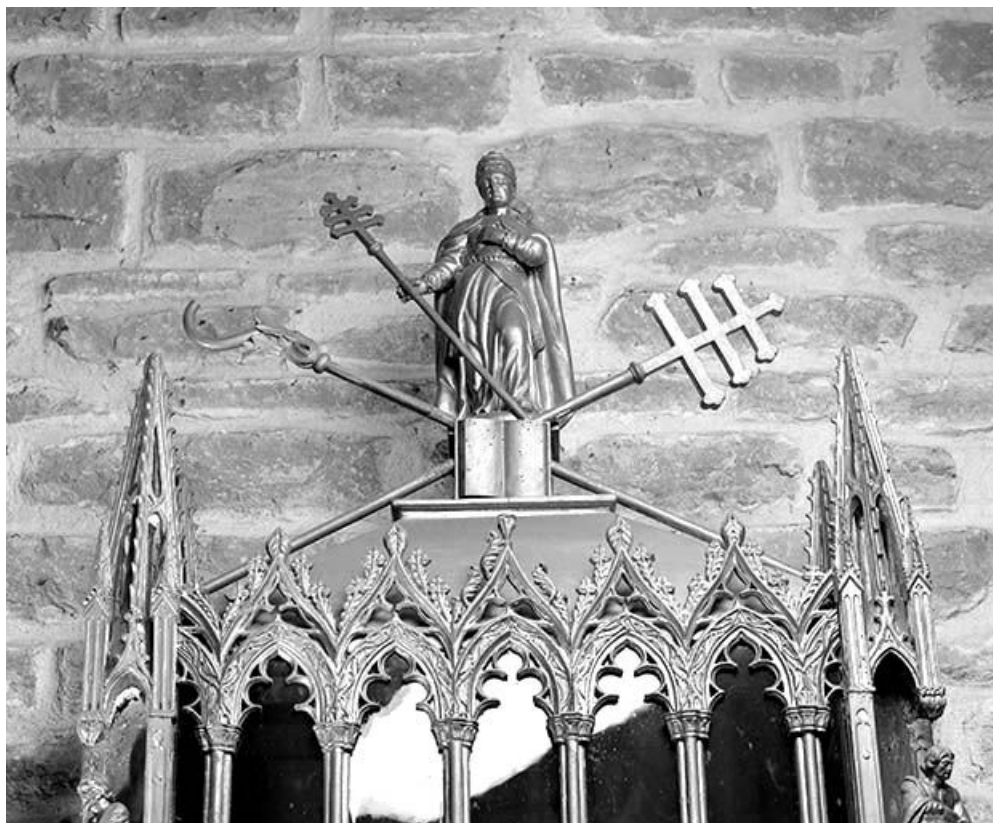

Date : 1989

Auteur : Jérôme Mongreville

Reproduction soumise à autorisation du titulaire des droits d'exploitation

© Région Bourgogne-Franche-Comté, Inventaire du patrimoine

La statuette de saint Grégoire au sommet de la châsse.
39, Montmorot