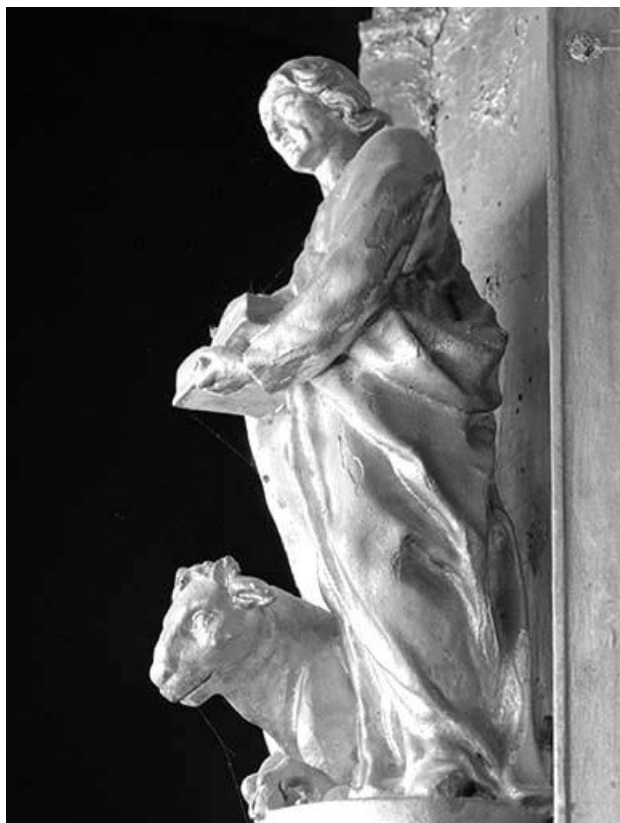

La statuette de saint Luc, vue de face.
39, Montmorot

N° de l'illustration : 19893900989X

Date : 1989

Auteur : Jérôme Mongreville

Reproduction soumise à autorisation du titulaire des droits d'exploitation

© Région Bourgogne-Franche-Comté, Inventaire du patrimoine

La statuette de saint Luc, vue de trois quarts.
39, Montmorot

N° de l'illustration : 19893900990X

Date : 1989

Auteur : Jérôme Mongreville

Reproduction soumise à autorisation du titulaire des droits d'exploitation