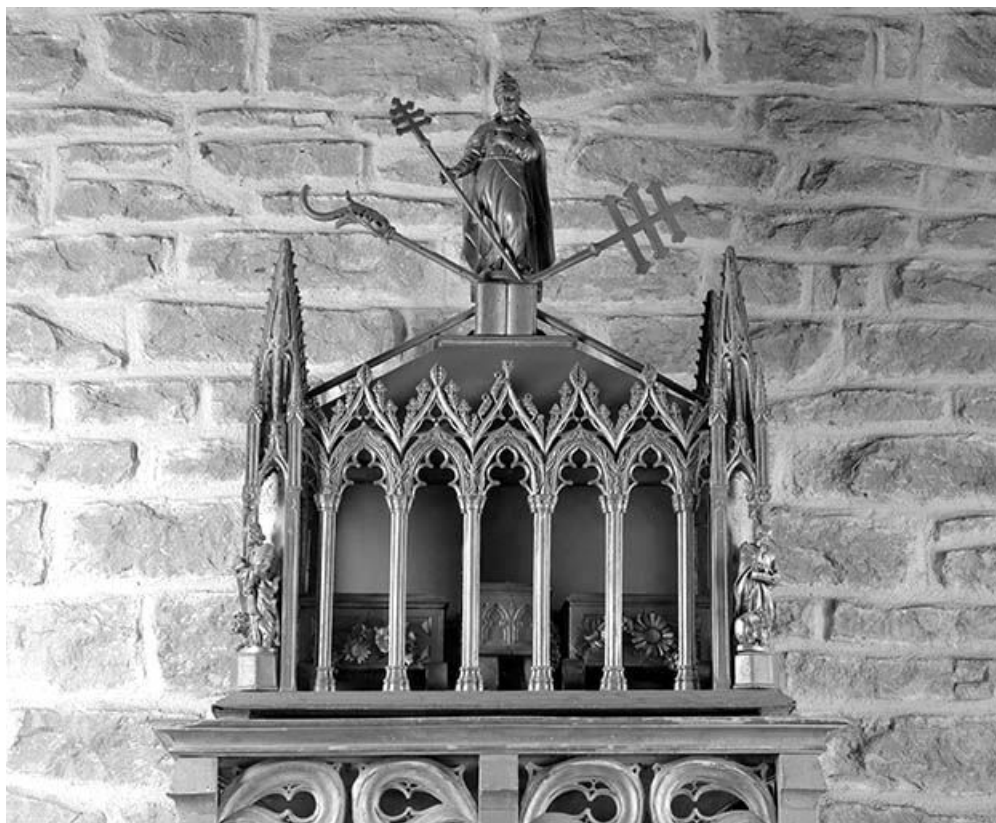

Vue de face.

39, Montmorot

N° de l'illustration : 19893900985X

Date : 1989

Auteur : Jérôme Mongreville

Reproduction soumise à autorisation du titulaire des droits d'exploitation

© Région Bourgogne-Franche-Comté, Inventaire du patrimoine