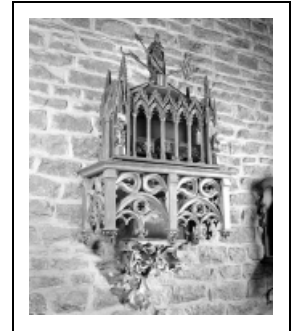

CHASSE (COFFRET-RELIQUAIRE) DE SAINT GRÉGOIRE

Bourgogne-Franche-Comté, Jura
Montmorot

Situé dans : Église paroissiale Saint-Grégoire

Dossier IM39000344 réalisé en 1986 revu en
1992

Auteur(s) : Bernard Ducouret, Bernard Pontefract

Historique

Oeuvre achetée dans les années 1950 par le curé de la paroisse à M. _GENEVAUX, antiquaire à Lons-le-Saunier (Jura) ; le reliquaire semble un montage d'éléments divers.

Éléments descriptifs

Catégories : sculpture

Structures : plan rectangulaire

Iconographie :

Iconographie et décor : figure (saint Grégoire le Grand, pape) ; figures bibliques (Les Évangélistes) ; ornementation (arc polylobé, dais architectural, pinacle)

figure saint Grégoire le Grand pape

figures bibliques Les Évangélistes

ornementation arc polylobé dais architectural pinacle

État de conservation :

remontage, ?

Informations complémentaires

- **Voir le dossier numérisé** : <https://patrimoine.bourgognefranche-comte.fr/gtrudov/IM39000344/index.htm>

Aire d'étude et canton : Lons-le-Saunier périphérie

Dénomination : châsse

© Région Bourgogne-Franche-Comté, Inventaire du patrimoine