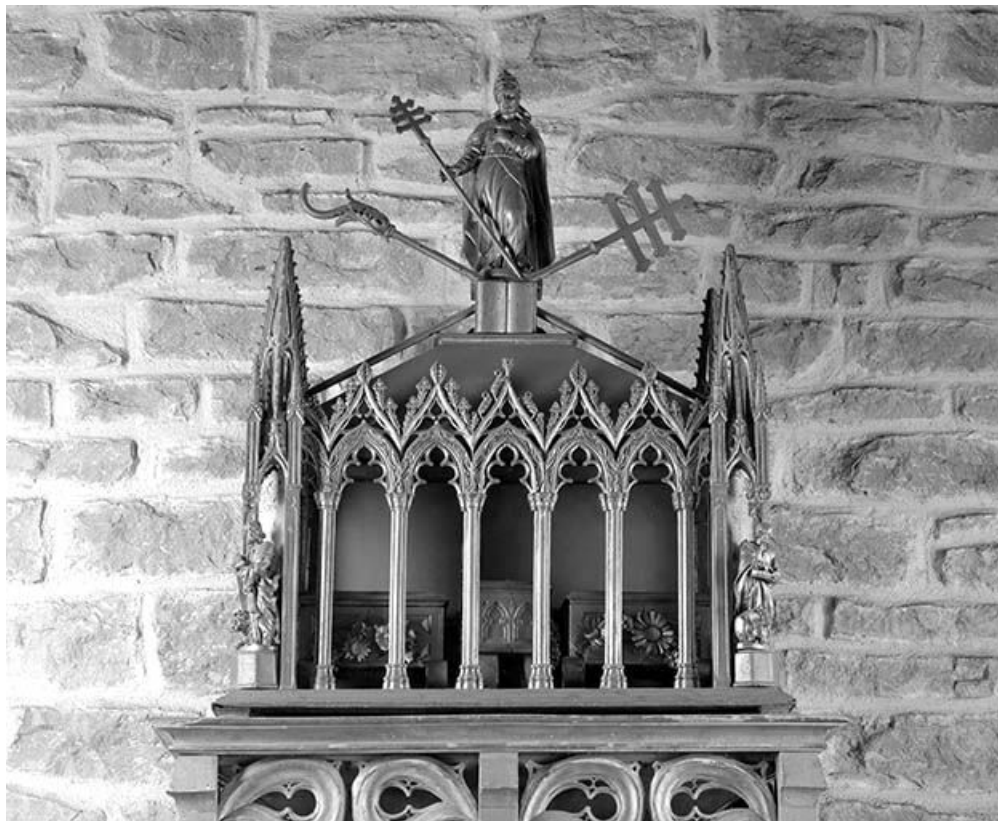

Vue de face.

39, Montmorot

N° de l'illustration : 19893900985X

Date : 1989

Auteur : Jérôme Mongreville

Reproduction soumise à autorisation du titulaire des droits d'exploitation

© Région Bourgogne-Franche-Comté, Inventaire du patrimoine