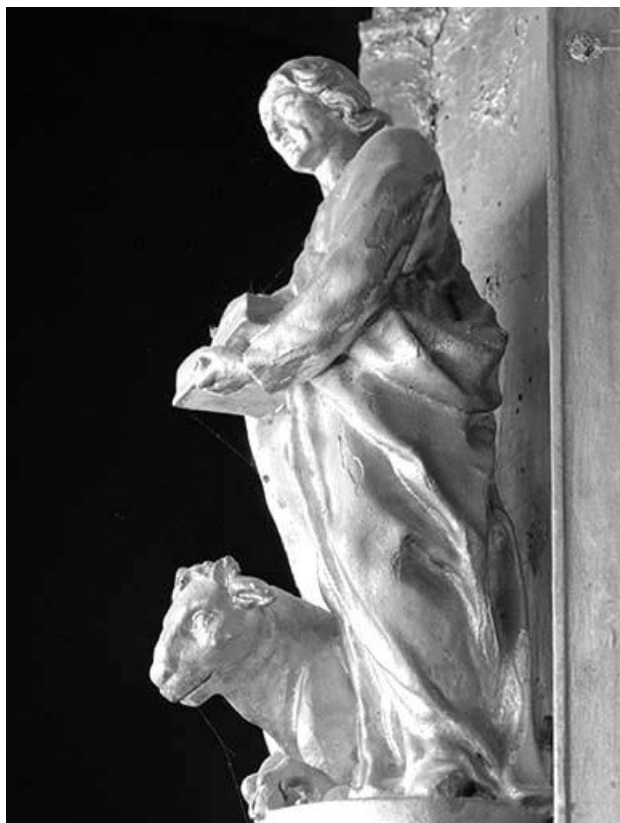

La statuette de saint Luc, vue de face.
39, Montmorot

N° de l'illustration : 19893900989X

Date : 1989

Auteur : Jérôme Mongreville

Reproduction soumise à autorisation du titulaire des droits d'exploitation

© Région Bourgogne-Franche-Comté, Inventaire du patrimoine

La statuette de saint Luc, vue de trois quarts.

39, Montmorot

N° de l'illustration : 19893900990X

Date : 1989

Auteur : Jérôme Mongreville

Reproduction soumise à autorisation du titulaire des droits d'exploitation