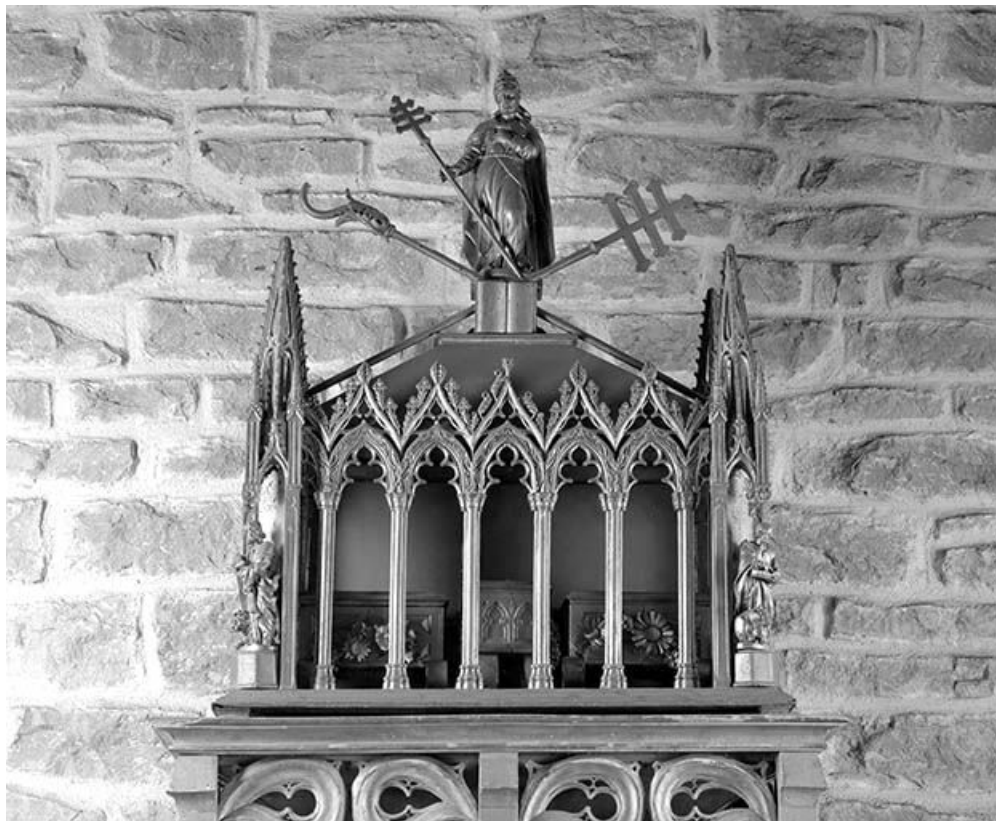

Vue de face.

39, Montmorot

N° de l'illustration : 19893900985X

Date : 1989

Auteur : Jérôme Mongreville

Reproduction soumise à autorisation du titulaire des droits d'exploitation

© Région Bourgogne-Franche-Comté, Inventaire du patrimoine