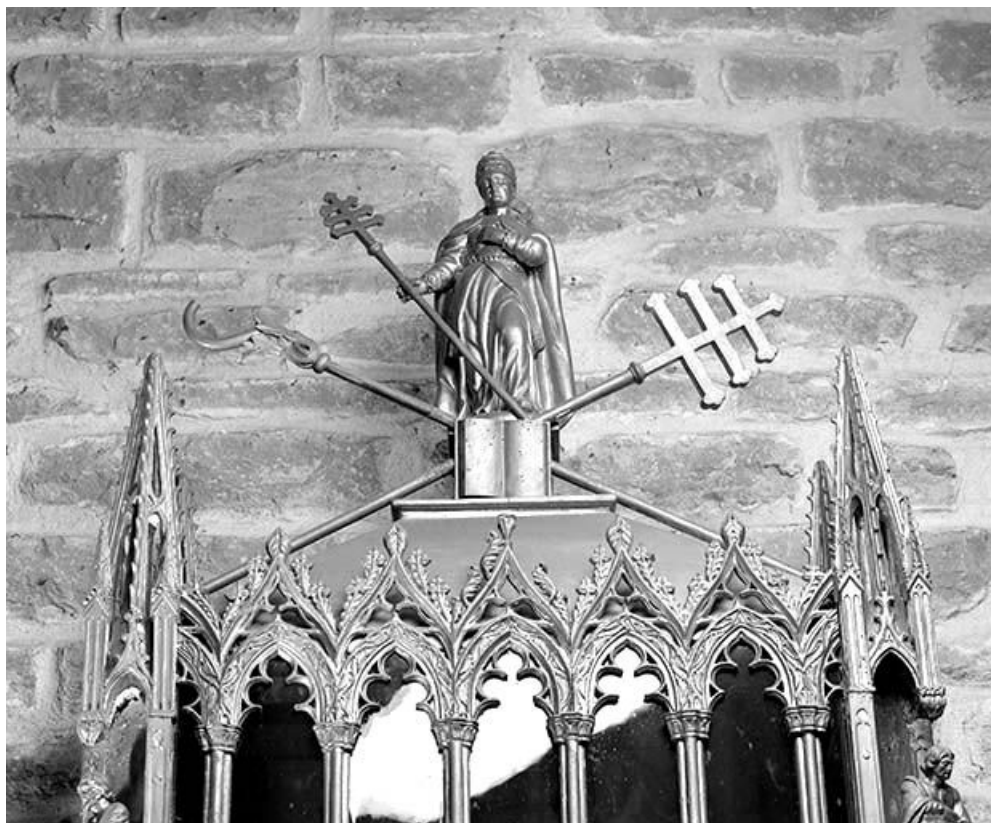

© Région Bourgogne-Franche-Comté, Inventaire du patrimoine

**La statuette de saint Grégoire au sommet de la châsse.**  
39, Montmorot

N° de l'illustration : 19893900986X

Date : 1989

Auteur : Jérôme Mongreville