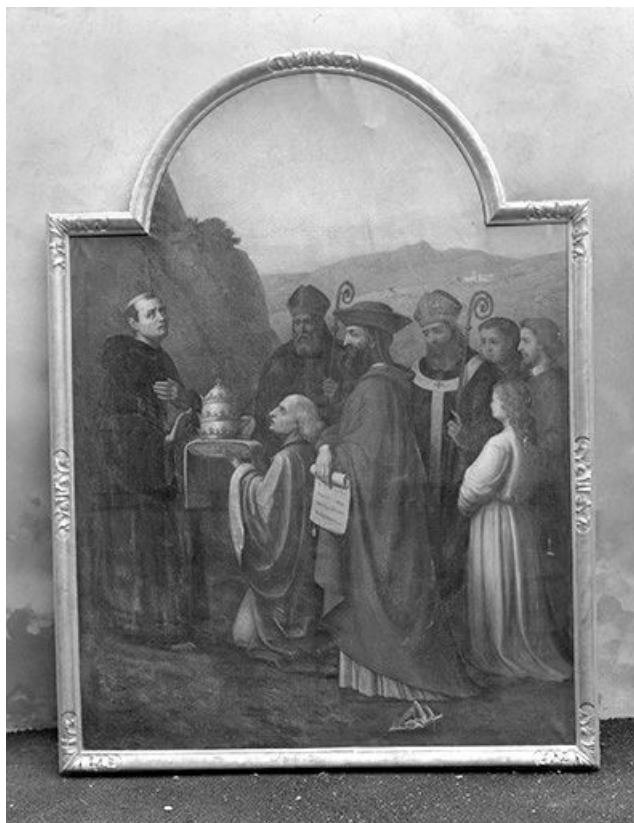

### Historique

Tableau peint par Hippolyte Plantet (1829 1882) pour le retable du maître-autel disparu

**Période(s) principale(s)** : 2e moitié 19e siècle

**Auteur(s) de l'oeuvre** :  
Hippolyte Plantet (peintre)

### Éléments descriptifs

**Catégories** : peinture

**Structures** : rectangulaire vertical, en plein cintre

### Iconographie :

Iconographie et décor : scène historique (saint Grégoire le Grand, bénédictin, refus, tiare, évêque, agenouillé, cardinal, rouleau, évêque, debout, homme, enfant, paysage)

scène historique saint Grégoire le Grand bénédictin refus tiare évêque agenouillé cardinal rouleau évêque debout homme enfant paysage