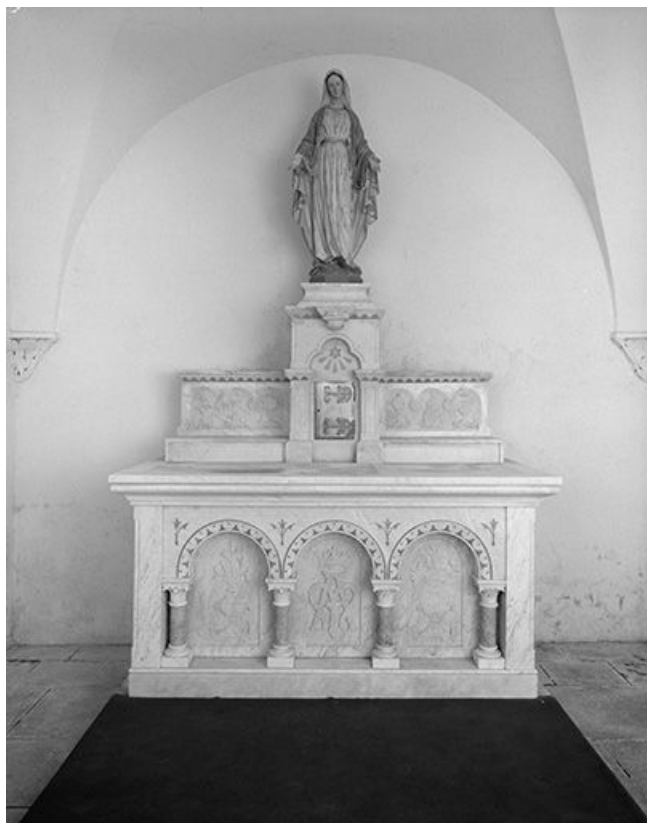

Vue générale.

39, Moiron

N° de l'illustration : 19893900955V

Date : 1989

Auteur : Jérôme Mongreville

Reproduction soumise à autorisation du titulaire des droits d'exploitation

© Région Bourgogne-Franche-Comté, Inventaire du patrimoine