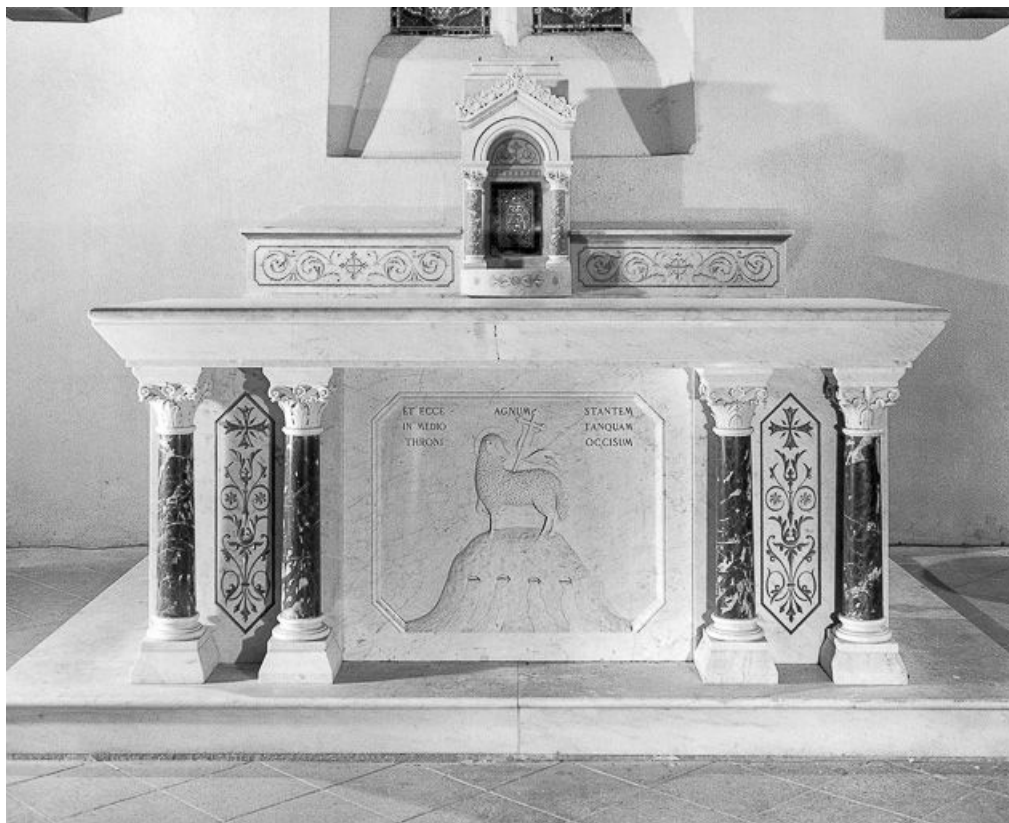

Vue générale.

39, Moiron

N° de l'illustration : 19893900957XA

Date : 1989

Auteur : Jérôme Mongreville

Reproduction soumise à autorisation du titulaire des droits d'exploitation

© Région Bourgogne-Franche-Comté, Inventaire du patrimoine