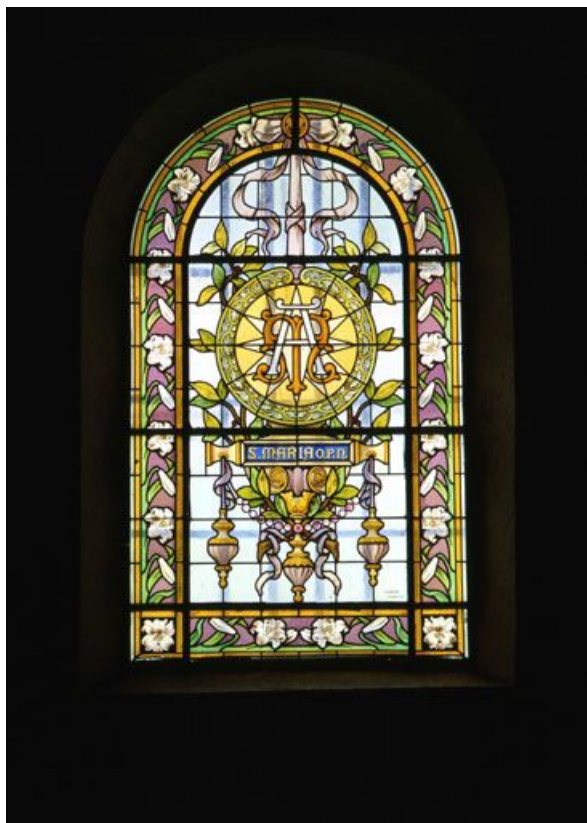

Vue générale.

39, Moiron

N° de l'illustration : 19893900957XA

Date : 1989

Auteur : Jérôme Mongreville

Reproduction soumise à autorisation du titulaire des droits d'exploitation

© Région Bourgogne-Franche-Comté, Inventaire du patrimoine