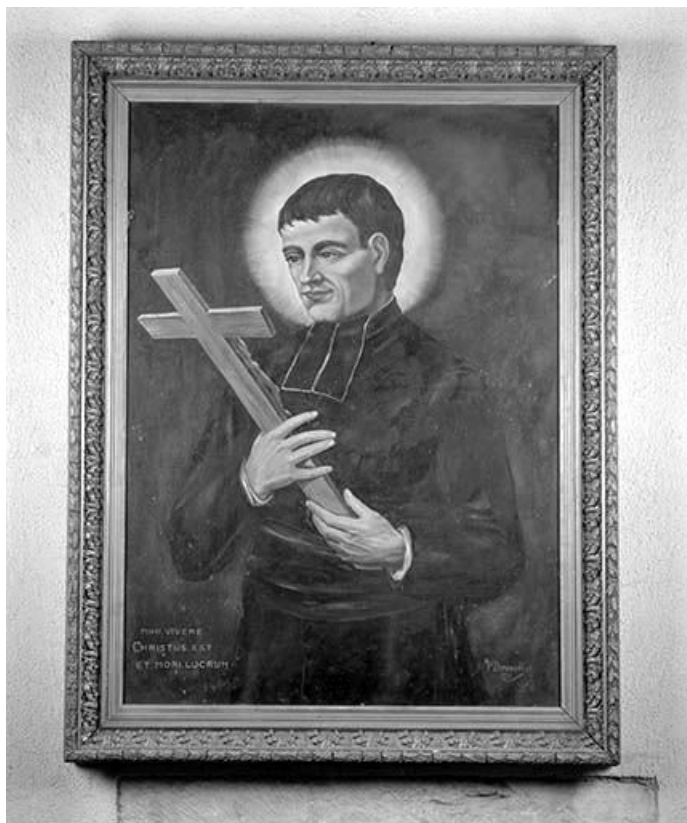

Face postérieure.

39, Moiron

N° de l'illustration : 19893900962X

Date : 1989

Auteur : Jérôme Mongreville

Reproduction soumise à autorisation du titulaire des droits d'exploitation

© Région Bourgogne-Franche-Comté, Inventaire du patrimoine

Face antérieure.

39, Moiron

N° de l'illustration : 19893900960X

Date : 1989

Auteur : Jérôme Mongreville

Reproduction soumise à autorisation du titulaire des droits d'exploitation

© Région Bourgogne-Franche-Comté, Inventaire du patrimoine

Vue générale.

39, Moiron

N° de l'illustration : 19893900959X

Date : 1989

Auteur : Jérôme Mongreville

Reproduction soumise à autorisation du titulaire des droits d'exploitation

© Région Bourgogne-Franche-Comté, Inventaire du patrimoine