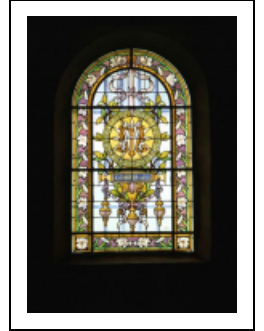

LE MOBILIER DE L'ÉGLISE PAROISSIALE SAINT-SÉBASTIEN

Bourgogne-Franche-Comté, Jura
Moiron

Situé dans : Église paroissiale Saint-Sébastien

Dossier IM39000325 réalisé en 1986 revu en
1992

Auteur(s) : Bernard Ducouret, Bernard Pontefract