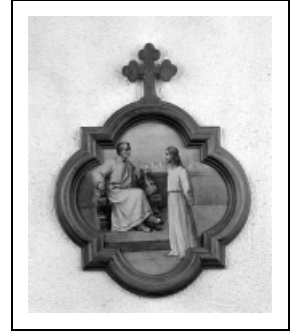

CHEMIN DE CROIX

Bourgogne-Franche-Comté, Jura
Moiron
1 rue de la Préfecture

Situé dans : Église paroissiale Saint-Sébastien

Dossier IM39000317 réalisé en 1986 revu en
1992

Auteur(s) : Bernard Ducouret, Bernard Pontefract

Période(s) principale(s) : 1ère moitié 20e siècle

Description

Cadre rapporté

Éléments descriptifs

Catégories : peinture

Structures : polylobé

Iconographie :

Iconographie et décor : scène biblique (cycle narratif : Passion)
scène biblique cycle narratif Passion