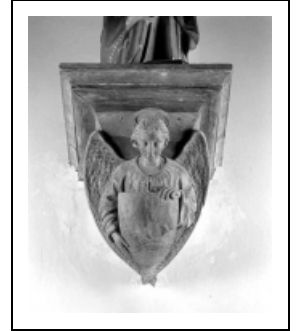

## 2 CONSOLES : ANGES PORTE-ÉCUSSON

Bourgogne-Franche-Comté, Jura  
Messia-sur-Sorne

Situé dans : Église paroissiale Saint-Désiré

Dossier IM39000302 réalisé en 1986 revu en  
1992

Auteur(s) : Bernard Ducouret, Bernard Pontefract

### Éléments descriptifs

**Catégories :** sculpture

### Iconographie :

Iconographie et décor : figures bibliques (ange, écusson)  
figures bibliques ange écusson