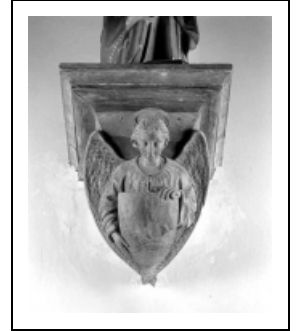

2 CONSOLES : ANGES PORTE-ÉCUSSON

Bourgogne-Franche-Comté, Jura
Messia-sur-Sorne

Situé dans : Église paroissiale Saint-Désiré

Dossier IM39000302 réalisé en 1986 revu en
1992

Auteur(s) : Bernard Ducouret, Bernard Pontefract

Période(s) principale(s) : milieu 15e siècle

Éléments descriptifs

Catégories : sculpture

Iconographie :

Iconographie et décor : figures bibliques (ange, écusson)
figures bibliques ange écusson

État de conservation :