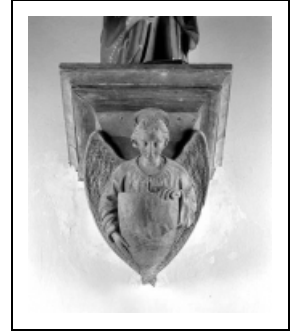

2 CONSOLES : ANGES PORTE-ÉCUSSON

Bourgogne-Franche-Comté, Jura
Messia-sur-Sorne

Situé dans : Église paroissiale Saint-Désiré

Dossier IM39000302 réalisé en 1986 revu en
1992

Auteur(s) : Bernard Ducouret, Bernard Pontefract

Période(s) principale(s) : milieu 15e siècle

Éléments descriptifs

Catégories : sculpture

Iconographie :

Iconographie et décor : figures bibliques (ange, écusson)
figures bibliques ange écusson

État de conservation :