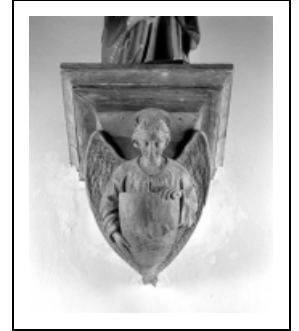

2 CONSOLES : ANGES PORTE-ÉCUSSON

Bourgogne-Franche-Comté, Jura
Messia-sur-Sorne

Situé dans : Église paroissiale Saint-Désiré

Dossier IM39000302 réalisé en 1986 revu en
1992

Auteur(s) : Bernard Ducouret, Bernard Pontefract

Période(s) principale(s) : milieu 15e siècle

Éléments descriptifs

Catégories : sculpture

Iconographie :

Iconographie et décor : figures bibliques (ange, écusson)
figures bibliques ange écusson

État de conservation :