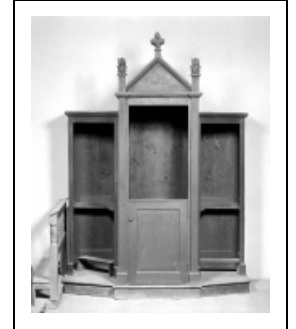

CONFESSIONNAL

Bourgogne-Franche-Comté, Jura
Messia-sur-Sorne

Situé dans : Église paroissiale Saint-Désiré

Dossier IM39000299 réalisé en 1986 revu en
1992

Auteur(s) : Bernard Ducouret, Bernard Pontefract

Historique

Confessionnal réalisé par Roland Forestier de Lons-le-Saunier (Jura) d'après le devis d'Achille Paillot.

Période(s) principale(s) : 3e quart 19e siècle

Auteur(s) de l'oeuvre :

Roland Forestier (sculpteur, attribution par source), Achille Paillot (architecte, attribution par source)

Description

Bras et pan du perizonium rapportés

Éléments descriptifs

Catégories : menuiserie

Structures : plan polygonal

Informations complémentaires

- **Voir le dossier numérisé** : <https://patrimoine.bourgognefranchecomte.fr/gtrudov/IM39000299/index.htm>

Aire d'étude et canton : Lons-le-Saunier périphérie

Dénomination : confessionnal

© Région Bourgogne-Franche-Comté, Inventaire du patrimoine