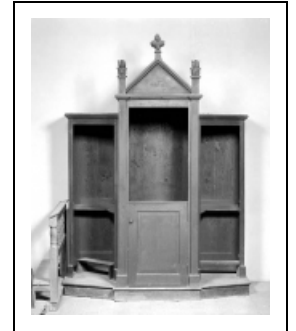

CONFESSIONNAL

Bourgogne-Franche-Comté, Jura
Messia-sur-Sorne

Situé dans : Église paroissiale Saint-Désiré

Dossier IM39000299 réalisé en 1986 revu en
1992

Auteur(s) : Bernard Ducouret, Bernard Pontefract

Historique

Confessionnal réalisé par Roland Forestier de Lons-le-Saunier (Jura) d'après le devis d'Achille Paillot.

Période(s) principale(s) : 3e quart 19e siècle

Auteur(s) de l'oeuvre :

Roland Forestier (sculpteur, attribution par source), Achille Paillot (architecte, attribution par source)

Description

Bras et pan du perizonium rapportés

Éléments descriptifs

Catégories : menuiserie

Structures : plan polygonal

Informations complémentaires

- **Voir le dossier numérisé** : <https://patrimoine.bourgognefranchecomte.fr/gtrudov/IM39000299/index.htm>

Aire d'étude et canton : Lons-le-Saunier périphérie

Dénomination : confessionnal

© Région Bourgogne-Franche-Comté, Inventaire du patrimoine