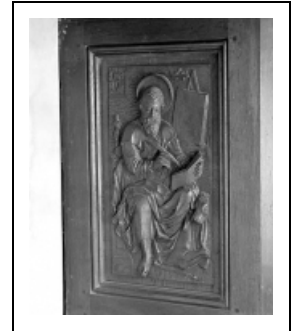

Historique

Bas-reliefs de la chaire à prêcher réalisés par Roland Forestier de Lons-le-Saunier (Jura) d'après le devis d'Achille Paillot.

Période(s) principale(s) : 3e quart 19e siècle

Auteur(s) de l'oeuvre :

Roland Forestier (sculpteur, attribution par source), Achille Paillot (architecte, attribution par source)

Description

Bras et pan du perizonium rapportés

Éléments descriptifs

Catégories : sculpture

Structures : rectangulaire vertical

Iconographie :

Iconographie et décor : scène biblique (saint Luc, écriture, Boeuf de saint Luc, tableau) ; scène biblique (saint Marc, écriture, Lion de saint Marc) ; scène biblique (saint Matthieu, écriture, ange : Homme de saint Matthieu) ; scène biblique (saint Jean, écriture, Aigle de saint Jean, Vierge à l'Enfant, apparition)