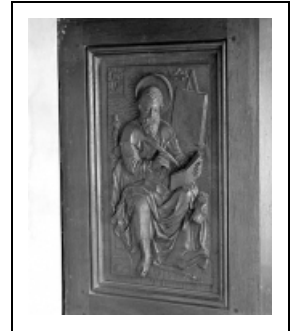

### Historique

Bas-reliefs de la chaire à prêcher réalisés par Roland Forestier de Lons-le-Saunier (Jura) d'après le devis d'Achille Paillot.

**Période(s) principale(s)** : 3e quart 19e siècle

**Auteur(s) de l'oeuvre :**

#### Iconographie :

Iconographie et décor : scène biblique (saint Luc, écriture, Boeuf de saint Luc, tableau) ; scène biblique (saint Marc, écriture, Lion de saint Marc) ; scène biblique (saint Matthieu, écriture, ange : Homme de saint Matthieu) ; scène biblique (saint Jean, écriture, Aigle de saint Jean, Vierge à l'Enfant, apparition)