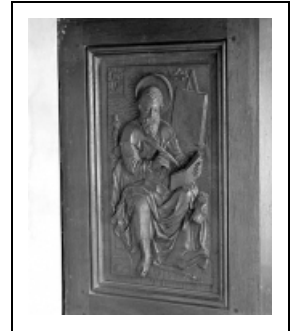

Historique

Bas-reliefs de la chaire à prêcher réalisés par Roland Forestier de Lons-le-Saunier (Jura) d'après le devis d'Achille Paillot.

Période(s) principale(s) : 3e quart 19e siècle

Auteur(s) de l'oeuvre :

Roland Forestier (sculpteur, attribution par source), Achille Paillot (architecte, attribution par source)

Description

Bras et pan du perizonium rapportés

Éléments descriptifs

Catégories : sculpture

Structures : rectangulaire vertical

Iconographie :

Iconographie et décor : scène biblique (saint Luc, écriture, Boeuf de saint Luc, tableau) ; scène biblique (saint Marc, écriture, Lion de saint Marc) ; scène biblique (saint Matthieu, écriture, ange : Homme de saint Matthieu) ; scène biblique (saint Jean, écriture, Aigle de saint Jean, Vierge à l'Enfant, apparition)