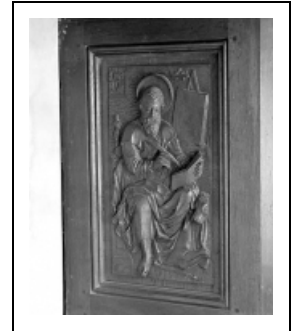

### Historique

Bas-reliefs de la chaire à prêcher réalisés par Roland Forestier de Lons-le-Saunier (Jura) d'après le devis d'Achille Paillot.

**Période(s) principale(s)** : 3e quart 19e siècle

**Auteur(s) de l'oeuvre** :

#### Iconographie :

Iconographie et décor : scène biblique (saint Luc, écriture, Boeuf de saint Luc, tableau) ; scène biblique (saint Marc, écriture, Lion de saint Marc) ; scène biblique (saint Matthieu, écriture, ange : Homme de saint Matthieu) ; scène biblique (saint Jean, écriture, Aigle de saint Jean, Vierge à l'Enfant, apparition)