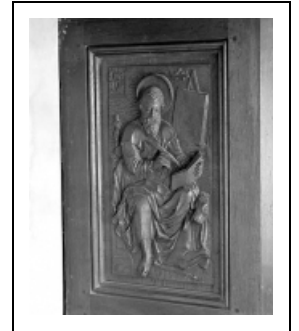

### Historique

Bas-reliefs de la chaire à prêcher réalisés par Roland Forestier de Lons-le-Saunier (Jura) d'après le devis d'Achille Paillot.

**Période(s) principale(s)** : 3e quart 19e siècle

**Auteur(s) de l'oeuvre :**

#### Iconographie :

Iconographie et décor : scène biblique (saint Luc, écriture, Boeuf de saint Luc, tableau) ; scène biblique (saint Marc, écriture, Lion de saint Marc) ; scène biblique (saint Matthieu, écriture, ange : Homme de saint Matthieu) ; scène biblique (saint Jean, écriture, Aigle de saint Jean, Vierge à l'Enfant, apparition)