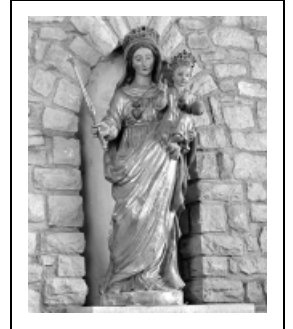

## LE MOBILIER DE L'ÉGLISE PAROISSIALE DE LA NATIVITÉ-DE-LA-VIERGE

Bourgogne-Franche-Comté, Jura  
Macornay

Situé dans : Église paroissiale de la Nativité-de-la-Vierge

Dossier IM39000292 réalisé en 1986 revu en 1991  
Auteur(s) : Bernard Ducouret, Bernard Pontefract