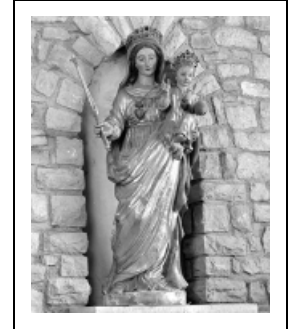

LE MOBILIER DE L'ÉGLISE PAROISSIALE DE LA NATIVITÉ-DE-LA-VIERGE

Bourgogne-Franche-Comté, Jura
Macornay

Situé dans : Église paroissiale de la Nativité-de-la-Vierge

Dossier IM39000292 réalisé en 1986 revu en 1991
Auteur(s) : Bernard Ducouret, Bernard Pontefract