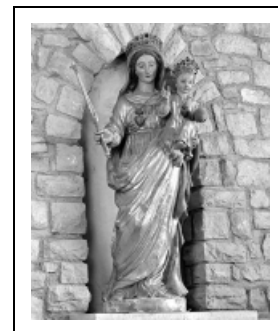

LE MOBILIER DE L'ÉGLISE PAROISSIALE DE LA NATIVITÉ-DE-LA-VIERGE

Bourgogne-Franche-Comté, Jura
Macornay

Situé dans : Église paroissiale de la Nativité-de-la-Vierge

Dossier IM39000292 réalisé en 1986 revu en 1991

Auteur(s) : Bernard Ducouret, Bernard Pontefract

Informations complémentaires

- **Liste des objets non étudiés** : <https://patrimoine.bourgognefranchecomte.fr/gtrudov/IM39000292/index.htm>

Aire d'étude et canton : Lons-le-Saunier périphérie

© Région Bourgogne-Franche-Comté, Inventaire du patrimoine