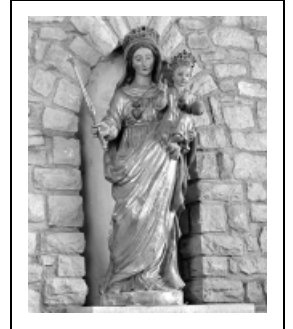

LE MOBILIER DE L'ÉGLISE PAROISSIALE DE LA NATIVITÉ-DE-LA-VIERGE

Bourgogne-Franche-Comté, Jura
Macornay

Situé dans : Église paroissiale de la Nativité-de-la-Vierge

Dossier IM39000292 réalisé en 1986 revu en 1991
Auteur(s) : Bernard Ducouret, Bernard Pontefract