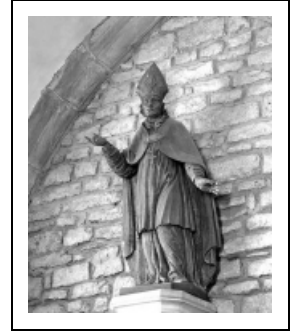

## STATUE : ÉVÊQUE

Bourgogne-Franche-Comté, Jura  
Macornay

Situé dans : Église paroissiale de la Nativité-de-la-Vierge

Dossier IM39000286 réalisé en 1986 revu en 1991  
Auteur(s) : Bernard Ducouret, Bernard Pontefract

### Description

Bras et pans de la chape rapportés, taillés dans la même pièce ; mains rapportées

### Iconographie :

Iconographie et décor : figure (évêque)  
figure évêque