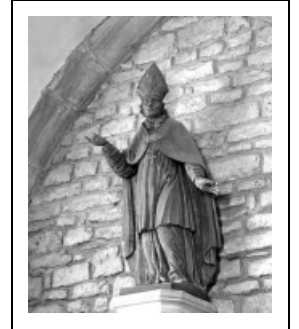

## STATUE : ÉVÊQUE

Bourgogne-Franche-Comté, Jura  
Macornay

Situé dans : Église paroissiale de la Nativité-de-la-Vierge

Dossier IM39000286 réalisé en 1986 revu en 1991  
Auteur(s) : Bernard Ducouret, Bernard Pontefract

### Description

Bras et pans de la chape rapportés, taillés dans la même pièce ; mains rapportées