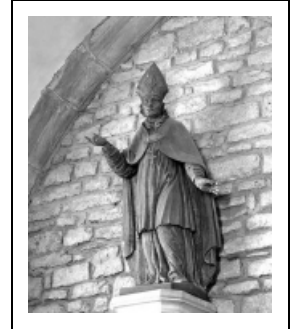

## STATUE : ÉVÊQUE

Bourgogne-Franche-Comté, Jura  
Macornay

Situé dans : Église paroissiale de la Nativité-de-la-Vierge

Dossier IM39000286 réalisé en 1986 revu en 1991  
Auteur(s) : Bernard Ducouret, Bernard Pontefract

### Description

Bras et pans de la chape rapportés, taillés dans la même pièce ; mains rapportées