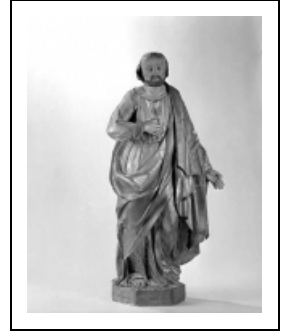

STATUE : APÔTRE (N° 2)

Bourgogne-Franche-Comté, Jura
Macornay

Situé dans : Église paroissiale de la Nativité-de-la-Vierge

Dossier IM39000284 réalisé en 1986 revu en 1991
Auteur(s) : Bernard Ducouret, Bernard Pontefract

Période(s) principale(s) : 19e siècle

Description

Visage et mains peints au naturel ; assemblages nombreux dont seuls sont visibles ceux de la main gauche et du pan du manteau entourant le bras gauche

Éléments descriptifs

Catégories : sculpture

Structures : revers sculpté

Iconographie :

Iconographie et décor : figure biblique (Apôtre)

figure biblique Apôtre

Informations complémentaires

- **Voir le dossier numérisé :** <https://patrimoine.bourgognefranchecomte.fr/gtrudov/IM39000284/index.htm>