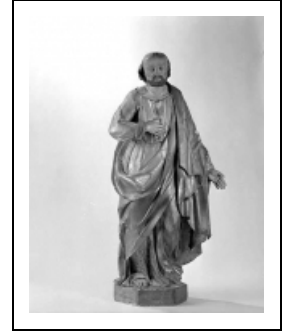

STATUE : APÔTRE (N° 2)

Bourgogne-Franche-Comté, Jura
Macornay

Situé dans : Église paroissiale de la Nativité-de-la-Vierge

Dossier IM39000284 réalisé en 1986 revu en 1991
Auteur(s) : Bernard Ducouret, Bernard Pontefract

Période(s) principale(s) : 19e siècle

Description

Visage et mains peints au naturel ; assemblages nombreux dont seuls sont visibles ceux de la main gauche et du pan du manteau entourant le bras gauche

Éléments descriptifs

Catégories : sculpture

Structures : revers sculpté

Iconographie :

Iconographie et décor : figure biblique (Apôtre)

figure biblique Apôtre

Informations complémentaires

- **Voir le dossier numérisé :** <https://patrimoine.bourgognefranchecomte.fr/gtrudov/IM39000284/index.htm>