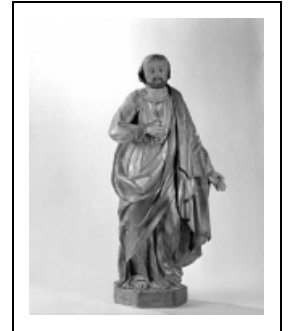

STATUE : APÔTRE (N° 2)

Bourgogne-Franche-Comté, Jura
Macornay

Situé dans : Église paroissiale de la Nativité-de-la-Vierge

Dossier IM39000284 réalisé en 1986 revu en 1991
Auteur(s) : Bernard Ducouret, Bernard Pontefract

Période(s) principale(s) : 19e siècle

Description

Visage et mains peints au naturel ; assemblages nombreux dont seuls sont visibles ceux de la main gauche et du pan du manteau entourant le bras gauche

Éléments descriptifs

Catégories : sculpture

Structures : revers sculpté

Iconographie :

Iconographie et décor : figure biblique (Apôtre)

figure biblique Apôtre

Informations complémentaires

- **Voir le dossier numérisé :** <https://patrimoine.bourgognefranchecomte.fr/gtrudov/IM39000284/index.htm>