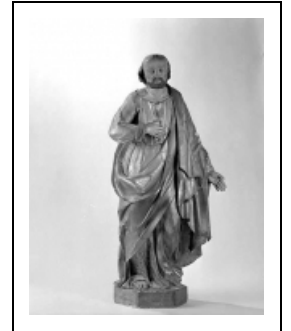

## STATUE : APÔTRE (N° 2)

Bourgogne-Franche-Comté, Jura  
Macornay

Situé dans : Église paroissiale de la Nativité-de-la-Vierge

Dossier IM39000284 réalisé en 1986 revu en 1991  
Auteur(s) : Bernard Ducouret, Bernard Pontefract

### Description

Visage et mains peints au naturel ; assemblages nombreux dont seuls sont visibles ceux de la main gauche et du pan du manteau entourant le bras gauche

### Iconographie :

Iconographie et décor : figure biblique (Apôtre)

figure biblique Apôtre