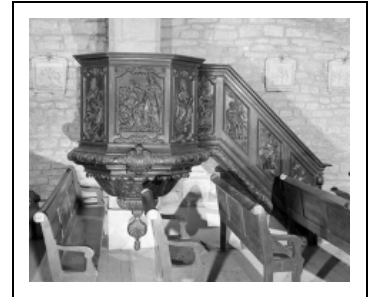

## CHAIRE À PRÊCHER

Bourgogne-Franche-Comté, Jura  
Macornay

Situé dans : Église paroissiale de la Nativité-de-la-Vierge

Dossier IM39000280 réalisé en 1986 revu en 1991  
Auteur(s) : Bernard Ducouret, Bernard Pontefract

### Historique

Chaire à prêcher portant, sur un cartouche, les initiales CJL entrelacées qui pourraient être la signature du sculpteur Claude Joseph Ligier, actif à Besançon en 1719-1720.

**Période(s) principale(s)** : 1ère moitié 18e siècle