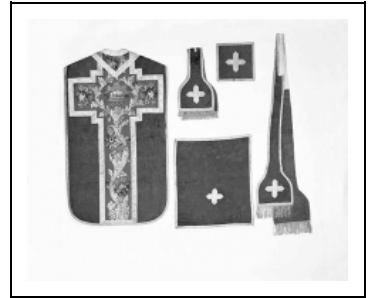

CHASUBLE, ÉTOLE, MANIPULE, VOILE DE CALICE, BOURSE DE CORPORAL (ORNEMENT VERT)

Bourgogne-Franche-Comté, Jura
Gevingey

Situé dans : Église paroissiale Saint-Léger

Dossier IM39000274 réalisé en 1986 revu en
1991

Auteur(s) : Bernard Ducouret, Bernard Pontefract

Période(s) principale(s) : 19e siècle

Description

Fond satin broché ; orfrois en satin broché de fil métal

Éléments descriptifs

Catégories : tissu

Iconographie :

Iconographie et décor : symbole christique (Agneau mystique) ; ornementation (rinceau, fleur)
symbole christique Agneau mystique
ornementation rinceau fleur

Informations complémentaires

- **Voir le dossier numérisé** : <https://patrimoine.bourgognefranchecomte.fr/gtrudov/IM39000274/index.htm>

Aire d'étude et canton : Lons-le-Saunier périphérie

Dénomination : chasuble, étole, manipule, voile de calice, bourse de corporal

© Région Bourgogne-Franche-Comté, Inventaire du patrimoine