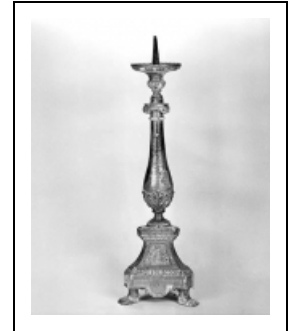

6 CHANDELIERS D'AUTEL

Bourgogne-Franche-Comté, Jura
Frébuans
Saint-Georges

Situé dans : Chapelle Saint-Georges-des-Champs

Dossier IM39000255 réalisé en 1986 revu en
1991

Auteur(s) : Bernard Ducouret, Bernard Pontefract

Période(s) principale(s) : 18e siècle

Éléments descriptifs

Catégories : sculpture

Iconographie :

Iconographie et décor : ornementation (blé, raisin, palmette)
ornementation blé raisin palmette

État de conservation :