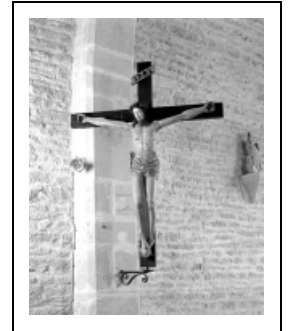

## CROIX : CHRIST EN CROIX

Bourgogne-Franche-Comté, Jura  
Frébuans  
Saint-Georges

Situé dans : Chapelle Saint-Georges-des-Champs

Dossier IM39000254 réalisé en 1986 revu en  
1991

Auteur(s) : Bernard Ducouret, Bernard Pontefract

#### Iconographie :

Iconographie et décor : figure biblique (Christ en croix)  
figure biblique Christ en croix