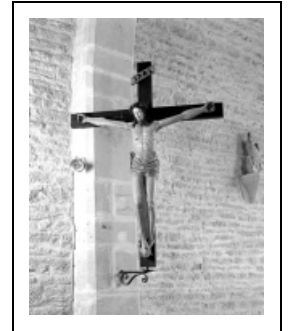

CROIX : CHRIST EN CROIX

Bourgogne-Franche-Comté, Jura
Frébuans
Saint-Georges

Situé dans : Chapelle Saint-Georges-des-Champs

Dossier IM39000254 réalisé en 1986 revu en
1991

Auteur(s) : Bernard Ducouret, Bernard Pontefract

Période(s) principale(s) : 16e siècle / 17e siècle

Description

Bras rapportés

Éléments descriptifs

Catégories : sculpture

Structures : revers ébauché

Iconographie :

Iconographie et décor : figure biblique (Christ en croix)
figure biblique Christ en croix