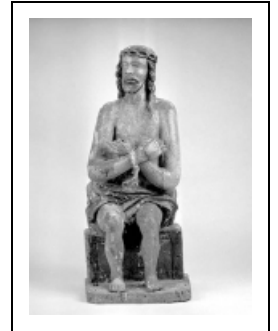

## STATUE : CHRIST AUX LIENS

Bourgogne-Franche-Comté, Jura  
Frébuans  
Saint-Georges

Situé dans : Chapelle Saint-Georges-des-Champs

Dossier IM39000250 réalisé en 1986 revu en  
1991

Auteur(s) : Bernard Ducouret, Bernard Pontefract

#### Iconographie :

Iconographie et décor : figure biblique (Christ souffrant)  
figure biblique Christ souffrant