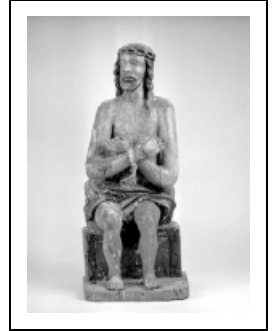

STATUE : CHRIST AUX LIENS

Bourgogne-Franche-Comté, Jura
Frébuans
Saint-Georges

Situé dans : Chapelle Saint-Georges-des-Champs

Dossier IM39000250 réalisé en 1986 revu en
1991

Auteur(s) : Bernard Ducouret, Bernard Pontefract

Période(s) principale(s) : 1ère moitié 16e siècle

Description

Avant bras rapportés

Éléments descriptifs

Catégories : sculpture

Structures : revers sculpté

Iconographie :

Iconographie et décor : figure biblique (Christ souffrant)
figure biblique Christ souffrant