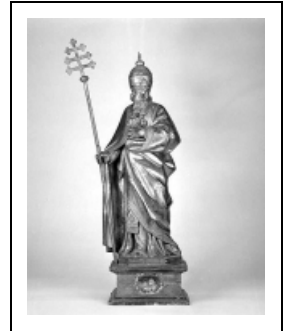

## STATUETTE-RELIQUAIRE : SAINT CORNEILLE

Bourgogne-Franche-Comté, Jura  
L'Étoile  
16 quai Jobez

Situé dans : Église paroissiale Saint-Corneille

Dossier IM39000240 réalisé en 1986 revu en  
1991

Auteur(s) : Bernard Ducouret, Bernard Pontefract

### Éléments descriptifs

**Catégories :** sculpture

**Structures :** revers sculpté