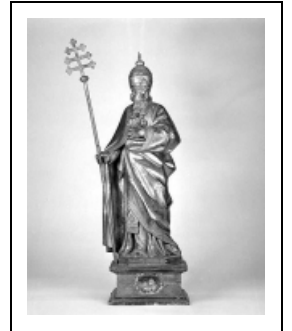

## STATUETTE-RELIQUAIRE : SAINT CORNEILLE

Bourgogne-Franche-Comté, Jura  
L'Étoile  
16 quai Jobez

Situé dans : Église paroissiale Saint-Corneille

Dossier IM39000240 réalisé en 1986 revu en  
1991

Auteur(s) : Bernard Ducouret, Bernard Pontefract

### Éléments descriptifs

**Catégories :** sculpture

**Structures :** revers sculpté

### Iconographie :

Iconographie et décor : figure (saint Cornille pape)  
figure saint Cornille pape