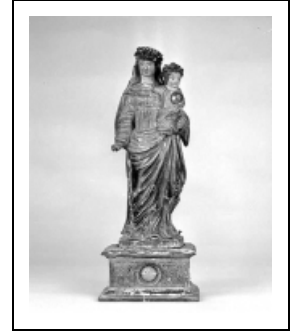

## STATUETTE-RELIQUAIRE : VIERGE À L'ENFANT

Bourgogne-Franche-Comté, Jura  
L'Étoile

Situé dans : Église paroissiale Saint-Corneille

Dossier IM39000239 réalisé en 1986 revu en  
1991

Auteur(s) : Bernard Ducouret, Bernard Pontefract

### Iconographie :

Iconographie et décor : figures bibliques (Vierge à l'Enfant, globe)  
figures bibliques Vierge à l'Enfant globe