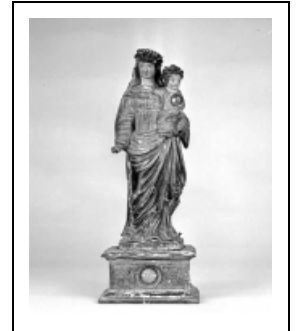

## STATUETTE-RELIQUAIRE : VIERGE À L'ENFANT

Bourgogne-Franche-Comté, Jura  
L'Étoile

Situé dans : Église paroissiale Saint-Corneille

Dossier IM39000239 réalisé en 1986 revu en  
1991

Auteur(s) : Bernard Ducouret, Bernard Pontefract

### Iconographie :

Iconographie et décor : figures bibliques (Vierge à l'Enfant, globe)  
figures bibliques Vierge à l'Enfant globe