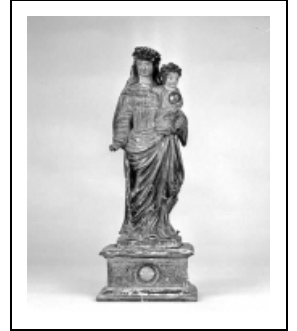

## STATUETTE-RELIQUAIRE : VIERGE À L'ENFANT

Bourgogne-Franche-Comté, Jura  
L'Étoile

Situé dans : Église paroissiale Saint-Corneille

Dossier IM39000239 réalisé en 1986 revu en  
1991

Auteur(s) : Bernard Ducouret, Bernard Pontefract

### Iconographie :

Iconographie et décor : figures bibliques (Vierge à l'Enfant, globe)  
figures bibliques Vierge à l'Enfant globe