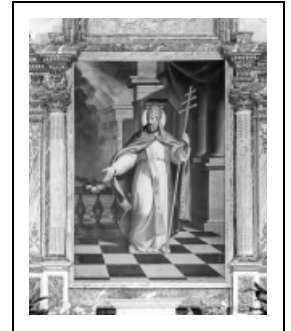

## TABLEAU D'AUTEL : SAINT CORNEILLE

Bourgogne-Franche-Comté, Jura  
L'Étoile

Situé dans : Église paroissiale Saint-Corneille

Dossier IM39000231 réalisé en 1986 revu en  
1991

Auteur(s) : Bernard Ducouret, Bernard Pontefract

**Période(s) principale(s) :** 2e quart 19e siècle

**Dates :** 1869 (porte la date)

**Auteur(s) de l'oeuvre :**

Joseph Alfred Alexis Valle (peintre, signature)

### Iconographie :

Iconographie et décor : figure (saint Corneille pape, église : intérieur, rose, palme)

figure saint Corneille pape église intérieur rose palme