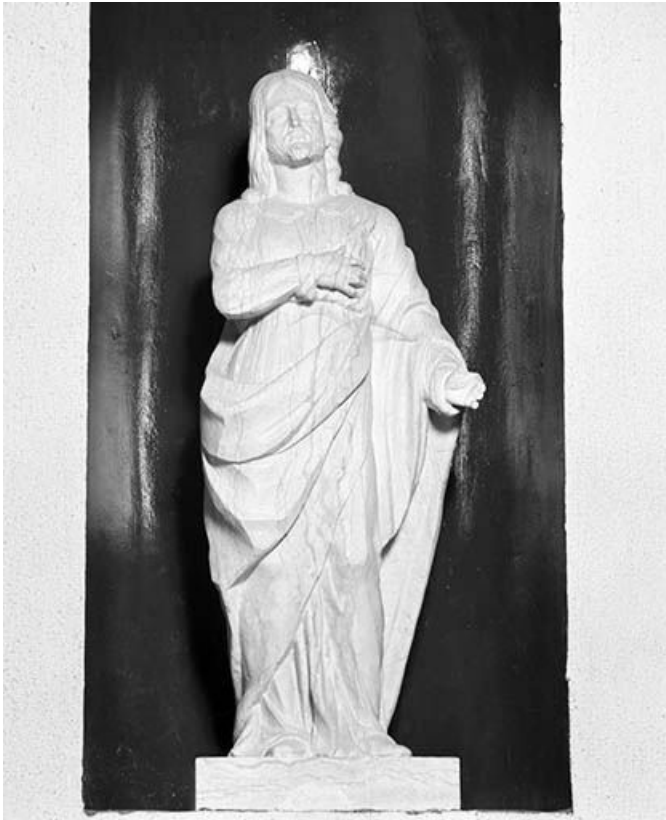

Vue de face.

N° de l'illustration : 19893900816X

Date : 1989

Auteur : Jérôme Mongreville

Reproduction soumise à autorisation du titulaire des droits d'exploitation

© Région Bourgogne-Franche-Comté, Inventaire du patrimoine