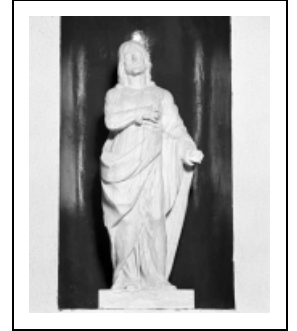

CROIX : CHRIST EN CROIX

Bourgogne-Franche-Comté, Jura
Courlaoux

Situé dans : Église paroissiale de l'Assomption

Dossier IM39000208 réalisé en 1986 revu en
1991

Auteur(s) : Bernard Ducouret, Bernard Pontefract

Période(s) principale(s) : 1ère moitié 19e siècle

Description

Seul le socle est rapporté

Éléments descriptifs

Catégories : sculpture

Structures : revers ébauché

Iconographie :

Iconographie et décor : figure biblique (Christ)
figure biblique Christ