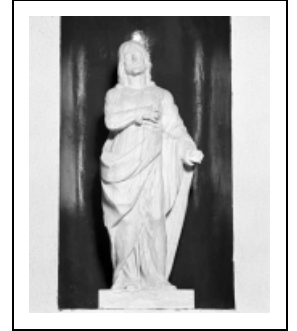

## CROIX : CHRIST EN CROIX

Bourgogne-Franche-Comté, Jura  
Courlaoux

Situé dans : Église paroissiale de l'Assomption

Dossier IM39000208 réalisé en 1986 revu en  
1991

Auteur(s) : Bernard Ducouret, Bernard Pontefract

### Éléments descriptifs

**Catégories :** sculpture

**Structures :** revers ébauché

### Iconographie :

Iconographie et décor : figure biblique (Christ)  
figure biblique Christ