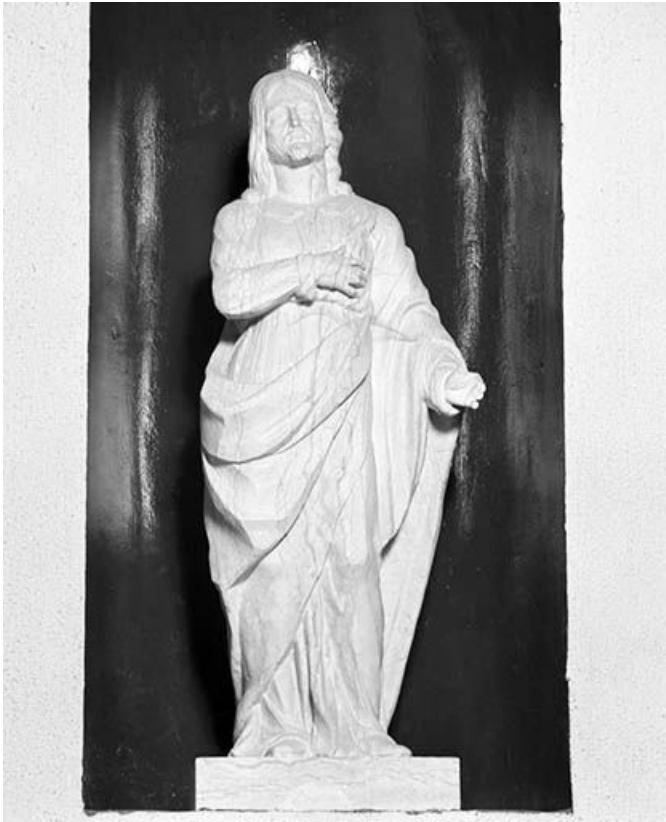

Période(s) principale(s) : 1ère moitié 19e siècle

Description

Seul le socle est rapporté

Éléments descriptifs

Catégories : sculpture

Structures : revers ébauché

Iconographie :

Iconographie et décor : figure biblique (Christ)
figure biblique Christ

© Région Bourgogne-Franche-Comté, Inventaire du patrimoine

Vue de face.

N° de l'illustration : 19893900816X

Date : 1989

Auteur : Jérôme Mongreville

Reproduction soumise à autorisation du titulaire des droits d'exploitation

© Région Bourgogne-Franche-Comté, Inventaire du patrimoine

Vue de face.

N° de l'illustration : 19893900816X

Date : 1989

Auteur : Jérôme Mongreville

Reproduction soumise à autorisation du titulaire des droits d'exploitation
© Région Bourgogne-Franche-Comté, Inventaire du patrimoine