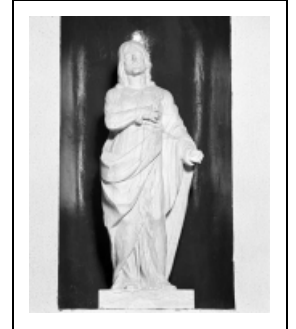

CROIX : CHRIST EN CROIX

Bourgogne-Franche-Comté, Jura
Courlaoux

Situé dans : Église paroissiale de l'Assomption

Dossier IM39000208 réalisé en 1986 revu en
1991

Auteur(s) : Bernard Ducouret, Bernard Pontefract

Période(s) principale(s) : 1ère moitié 19e siècle

Description

Seul le socle est rapporté

Éléments descriptifs

Catégories : sculpture

Structures : revers ébauché

Iconographie :

Iconographie et décor : figure biblique (Christ)
figure biblique Christ