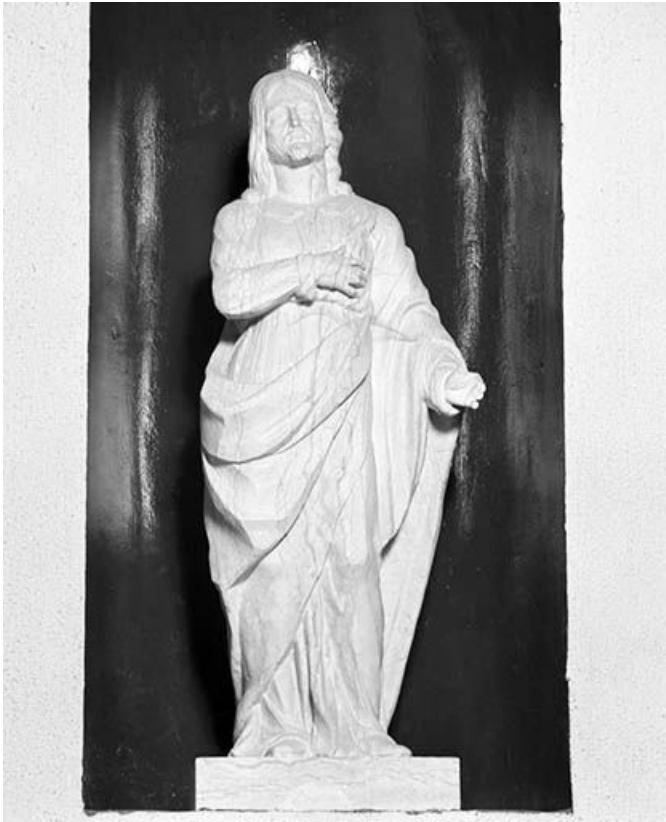

Période(s) principale(s) : 1ère moitié 19e siècle

Description

Seul le socle est rapporté

Éléments descriptifs

Catégories : sculpture

Structures : revers ébauché

Iconographie :

Iconographie et décor : figure biblique (Christ)
figure biblique Christ

© Région Bourgogne-Franche-Comté, Inventaire du patrimoine

Vue de face.

N° de l'illustration : 19893900816X

Date : 1989

Auteur : Jérôme Mongreville

Reproduction soumise à autorisation du titulaire des droits d'exploitation
© Région Bourgogne-Franche-Comté, Inventaire du patrimoine

Vue de face.

N° de l'illustration : 19893900816X

Date : 1989

Auteur : Jérôme Mongreville

Reproduction soumise à autorisation du titulaire des droits d'exploitation
© Région Bourgogne-Franche-Comté, Inventaire du patrimoine