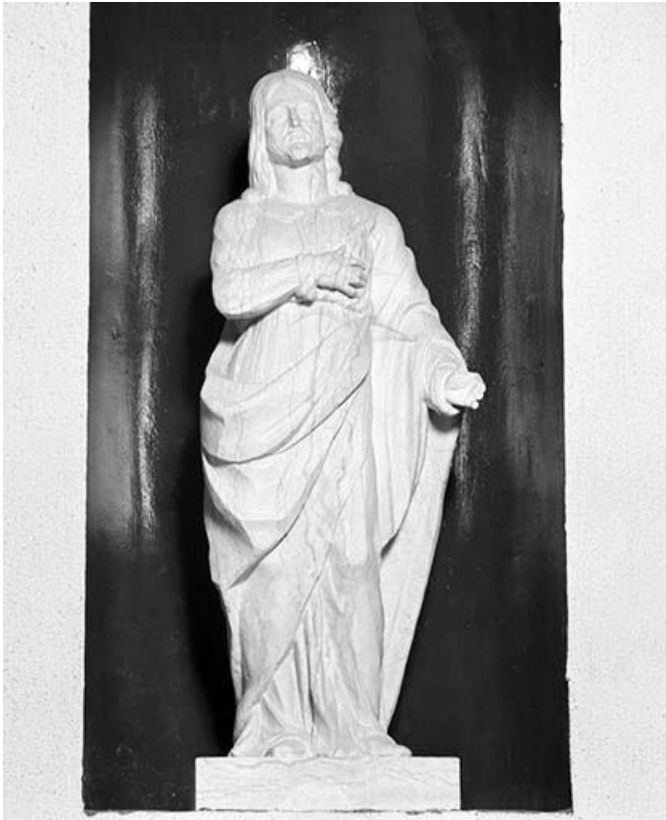

Période(s) principale(s) : 1ère moitié 19e siècle

Description

Seul le socle est rapporté

Éléments descriptifs

Catégories : sculpture

Structures : revers ébauché

Iconographie :

Iconographie et décor : figure biblique (Christ)
figure biblique Christ

© Région Bourgogne-Franche-Comté, Inventaire du patrimoine

Vue de face.

N° de l'illustration : 19893900816X

Date : 1989

Auteur : Jérôme Mongreville

Reproduction soumise à autorisation du titulaire des droits d'exploitation
© Région Bourgogne-Franche-Comté, Inventaire du patrimoine

Vue de face.

N° de l'illustration : 19893900816X

Date : 1989

Auteur : Jérôme Mongreville

Reproduction soumise à autorisation du titulaire des droits d'exploitation

© Région Bourgogne-Franche-Comté, Inventaire du patrimoine