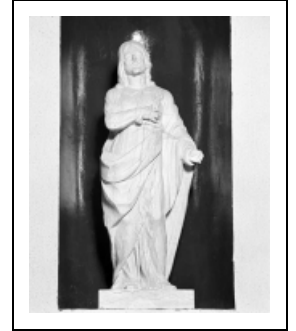

CROIX : CHRIST EN CROIX

Bourgogne-Franche-Comté, Jura
Courlaoux

Situé dans : Église paroissiale de l'Assomption

Dossier IM39000208 réalisé en 1986 revu en
1991

Auteur(s) : Bernard Ducouret, Bernard Pontefract

Période(s) principale(s) : 1ère moitié 19e siècle

Description

Seul le socle est rapporté

Éléments descriptifs

Catégories : sculpture

Structures : revers ébauché

Iconographie :

Iconographie et décor : figure biblique (Christ)
figure biblique Christ