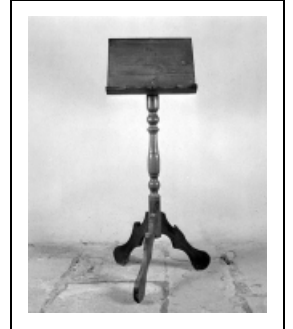

LUTRIN

Bourgogne-Franche-Comté, Jura
Courlaoux

Situé dans : Église paroissiale de l'Assomption

Dossier IM39000204 réalisé en 1986 revu en
1991

Auteur(s) : Bernard Ducouret, Bernard Pontefract

Période(s) principale(s) : 1ère moitié 19e siècle