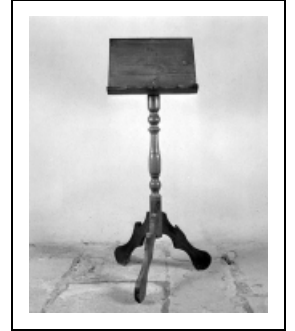

LUTRIN

Bourgogne-Franche-Comté, Jura
Courlaoux

Situé dans : Église paroissiale de l'Assomption

Dossier IM39000204 réalisé en 1986 revu en
1991

Auteur(s) : Bernard Ducouret, Bernard Pontefract

Période(s) principale(s) : 1ère moitié 19e siècle

Éléments descriptifs

Catégories : menuiserie

Structures : pied 3

Informations complémentaires

- **Voir le dossier numérisé :** <https://patrimoine.bourgognefranchecomte.fr/gtrudov/IM39000204/index.htm>

Aire d'étude et canton : Lons-le-Saunier périphérie

Dénomination : lutrin

© Région Bourgogne-Franche-Comté, Inventaire du patrimoine