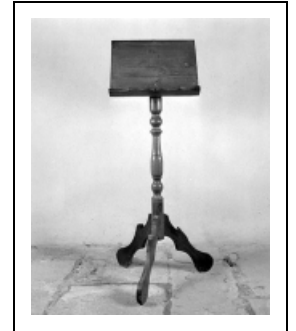

LUTRIN

Bourgogne-Franche-Comté, Jura
Courlaoux

Situé dans : Église paroissiale de l'Assomption

Dossier IM39000204 réalisé en 1986 revu en
1991

Auteur(s) : Bernard Ducouret, Bernard Pontefract

Période(s) principale(s) : 1ère moitié 19e siècle

Éléments descriptifs

Catégories : menuiserie

Structures : pied 3

Informations complémentaires

- **Voir le dossier numérisé :** <https://patrimoine.bourgognefranchecomte.fr/gtrudov/IM39000204/index.htm>

Aire d'étude et canton : Lons-le-Saunier périphérie

Dénomination : lutrin

© Région Bourgogne-Franche-Comté, Inventaire du patrimoine