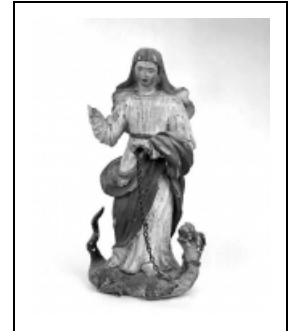

2 STATUETTES : SAINTE MARTHE ET RELIGIEUSE (SAINTE CLAIRE ?)

Bourgogne-Franche-Comté, Jura
Courlaoux

Situé dans : Église paroissiale de l'Assomption

Dossier IM39000203 réalisé en 1986 revu en
1991

Auteur(s) : Bernard Ducouret, Bernard Pontefract

Période(s) principale(s) : 1ère moitié 18e siècle

Éléments descriptifs

Catégories : sculpture

Iconographie :

Iconographie et décor : figure biblique (sainte Marthe, tarasque) ; figure (clarisse, livre)

figure biblique sainte Marthe tarasque

figure clarisse livre

État de conservation :

mauvais état

Informations complémentaires

- **Voir le dossier numérisé :** <https://patrimoine.bourgognefranchecomte.fr/gtrudov/IM39000203/index.htm>

Aire d'étude et canton : Lons-le-Saunier périphérie

Dénomination : statue

© Région Bourgogne-Franche-Comté, Inventaire du patrimoine