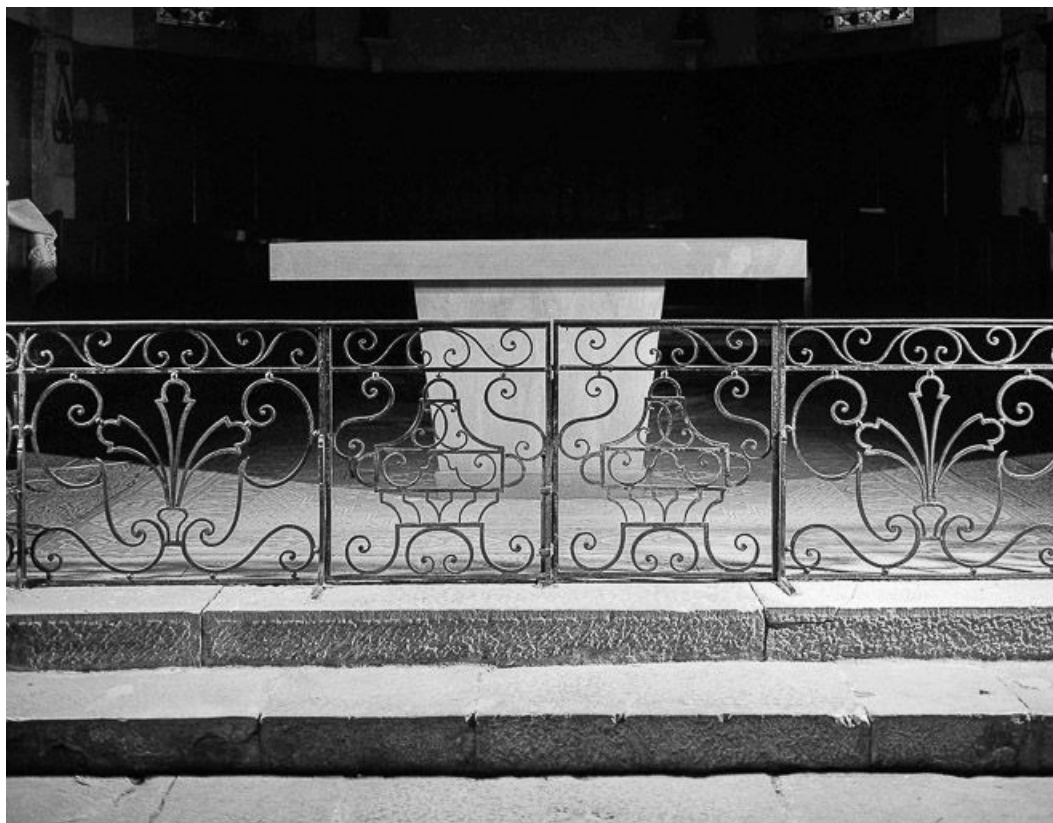

Vue de la partie centrale.

N° de l'illustration : 19893900754V

Date : 1989

Auteur : Jérôme Mongreville

Reproduction soumise à autorisation du titulaire des droits d'exploitation

© Région Bourgogne-Franche-Comté, Inventaire du patrimoine