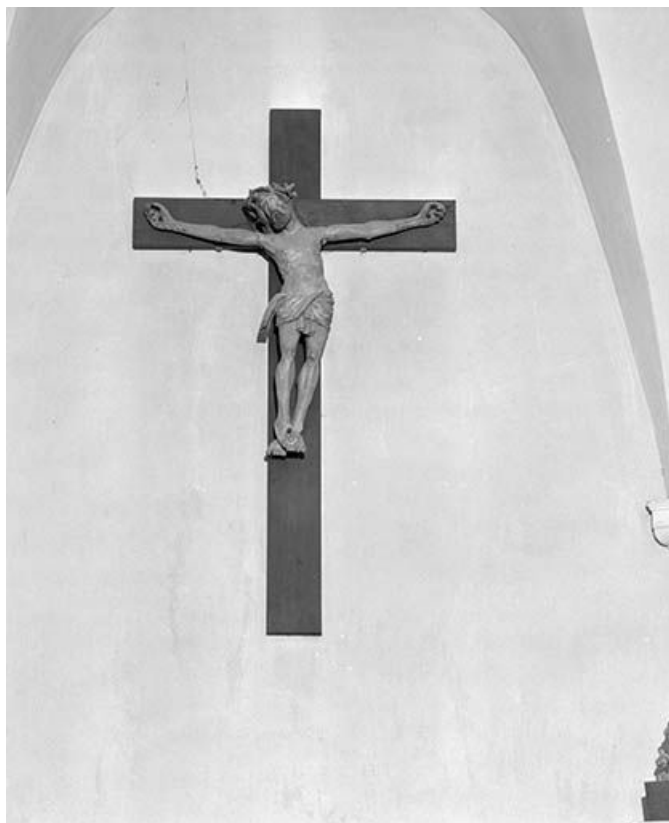

Vue de face.

N° de l'illustration : 19893900753X

Date : 1989

Auteur : Jérôme Mongreville

Reproduction soumise à autorisation du titulaire des droits d'exploitation

© Région Bourgogne-Franche-Comté, Inventaire du patrimoine