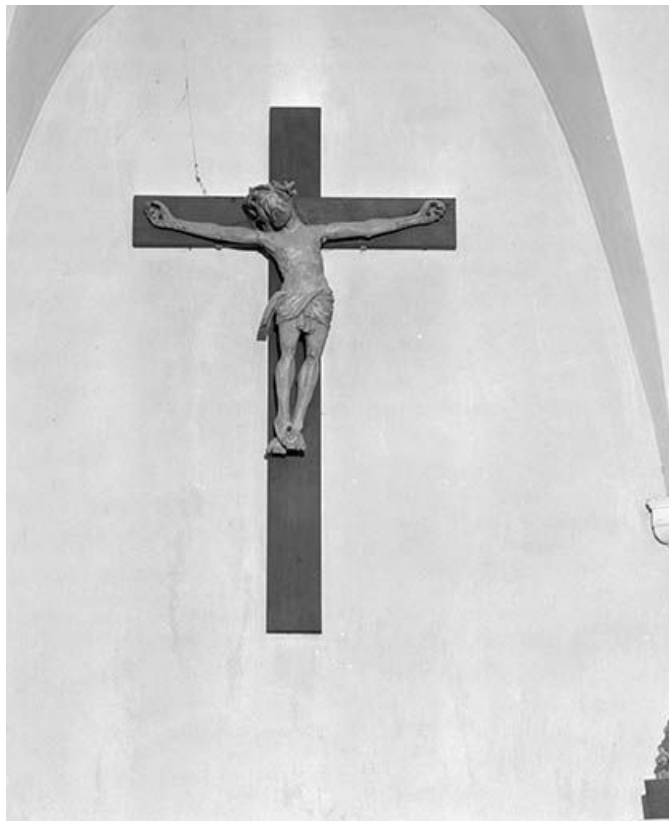

Vue de face.

N° de l'illustration : 19893900753X

Date : 1989

Auteur : Jérôme Mongreville

Reproduction soumise à autorisation du titulaire des droits d'exploitation

© Région Bourgogne-Franche-Comté, Inventaire du patrimoine