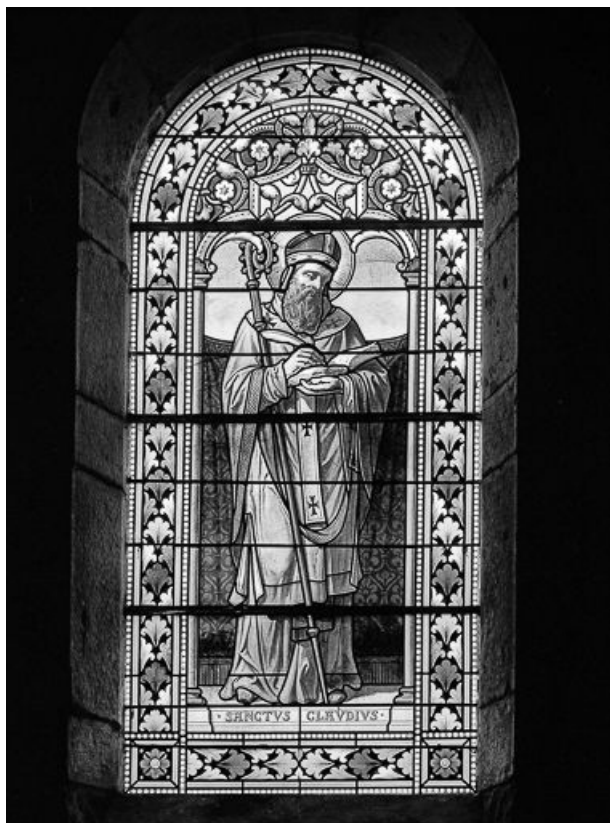

**Baie 2 : saint Claude.**

N° de l'illustration : 19893900787V

Date : 1989

Auteur : Jérôme Mongreville

Reproduction soumise à autorisation du titulaire des droits d'exploitation

© Région Bourgogne-Franche-Comté, Inventaire du patrimoine

**Vue de la partie droite des lambris et fausses stalles du choeur.**

N° de l'illustration : 19893900757V

Date : 1989

Auteur : Jérôme Mongreville

Reproduction soumise à autorisation du titulaire des droits d'exploitation