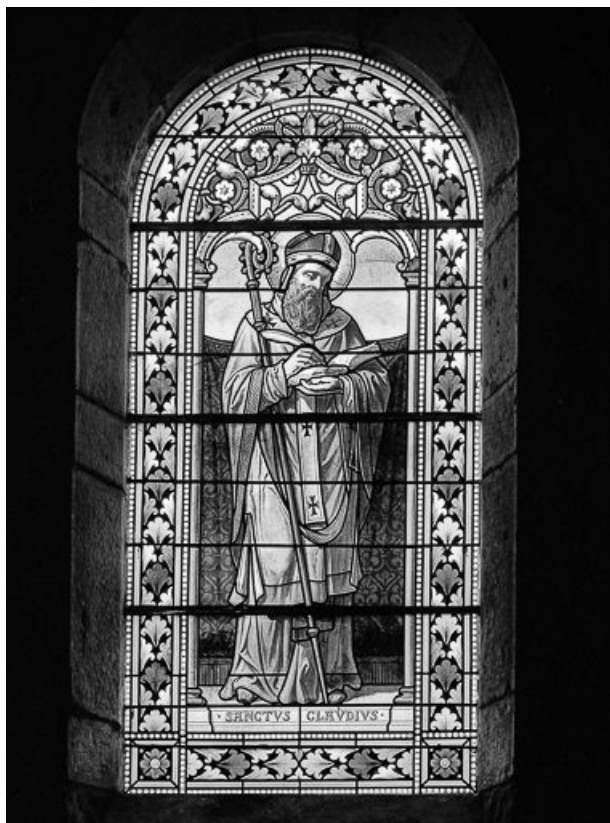

Baie 2 : saint Claude.

N° de l'illustration : 19893900787V

Date : 1989

Auteur : Jérôme Mongreville

Reproduction soumise à autorisation du titulaire des droits d'exploitation

© Région Bourgogne-Franche-Comté, Inventaire du patrimoine

Vue de la partie droite des lambris et fausses stalles du choeur.

N° de l'illustration : 19893900757V

Date : 1989

Auteur : Jérôme Mongreville

Reproduction soumise à autorisation du titulaire des droits d'exploitation