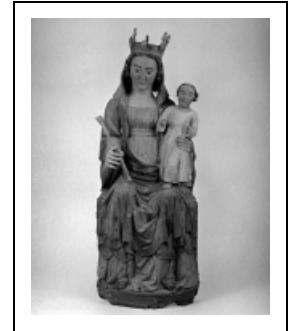

## LE MOBILIER DE LA CHAPELLE DE LA NATIVITÉ-DE-LA-VIERGE

Bourgogne-Franche-Comté, Jura  
Condamine

Situé dans : Chapelle de la Nativité-de-la-Vierge

Dossier IM39000165 réalisé en 1986 revu en  
1991

Auteur(s) : Bernard Ducouret, Bernard Pontefract

**Vue de face.**

N° de l'illustration : 19893900744X

Date : 1989

Auteur : Jérôme Mongreville

Reproduction soumise à autorisation du titulaire des droits d'exploitation

© Région Bourgogne-Franche-Comté, Inventaire du patrimoine

**Vue de face.**

N° de l'illustration : 19893900742X

Date : 1989

Auteur : Jérôme Mongreville

Reproduction soumise à autorisation du titulaire des droits d'exploitation

© Région Bourgogne-Franche-Comté, Inventaire du patrimoine