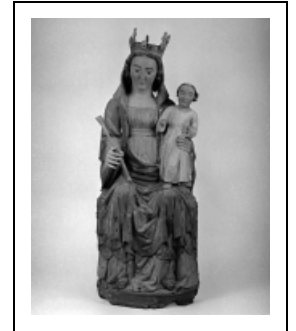

LE MOBILIER DE LA CHAPELLE DE LA NATIVITÉ-DE-LA-VIERGE

Bourgogne-Franche-Comté, Jura
Condamine

Situé dans : Chapelle de la Nativité-de-la-Vierge

Dossier IM39000165 réalisé en 1986 revu en
1991

Auteur(s) : Bernard Ducouret, Bernard Pontefract

Vue de face.

N° de l'illustration : 19893900744X

Date : 1989

Auteur : Jérôme Mongreville

Reproduction soumise à autorisation du titulaire des droits d'exploitation

© Région Bourgogne-Franche-Comté, Inventaire du patrimoine

Vue de face.

N° de l'illustration : 19893900742X

Date : 1989

Auteur : Jérôme Mongreville

Reproduction soumise à autorisation du titulaire des droits d'exploitation

© Région Bourgogne-Franche-Comté, Inventaire du patrimoine