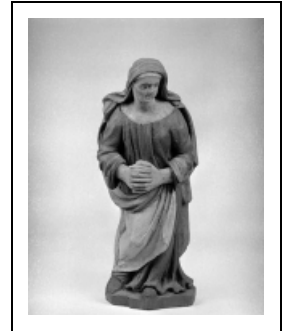

STATUE : SAINTE

Bourgogne-Franche-Comté, Jura
Condamine

Situé dans : Chapelle de la Nativité-de-la-Vierge

Dossier IM39000162 réalisé en 1986 revu en
1991

Auteur(s) : Bernard Ducouret, Bernard Pontefract

Période(s) principale(s) : 17e siècle

Éléments descriptifs

Catégories : sculpture

Structures : revers plat

Iconographie :

Iconographie et décor : figure (sainte : ?, debout, voile, prière)

figure sainte debout voile prière

Informations complémentaires