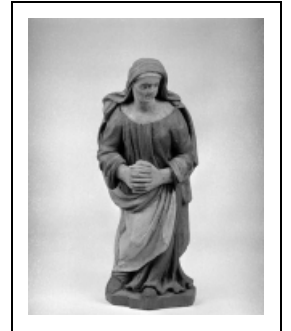

## STATUE : SAINTE

Bourgogne-Franche-Comté, Jura  
Condamine

Situé dans : Chapelle de la Nativité-de-la-Vierge

Dossier IM39000162 réalisé en 1986 revu en  
1991

Auteur(s) : Bernard Ducouret, Bernard Pontefract

### Éléments descriptifs

**Catégories :** sculpture

**Structures :** revers plat

### Iconographie :

Iconographie et décor : figure (sainte : ?, debout, voile, prière)

figure sainte debout voile prière