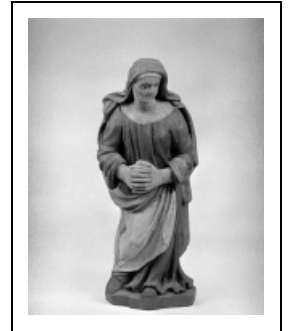

STATUE : SAINTE

Bourgogne-Franche-Comté, Jura
Condamine

Situé dans : Chapelle de la Nativité-de-la-Vierge

Dossier IM39000162 réalisé en 1986 revu en
1991

Auteur(s) : Bernard Ducouret, Bernard Pontefract

Période(s) principale(s) : 17e siècle

Éléments descriptifs

Catégories : sculpture

Structures : revers plat

Iconographie :

Iconographie et décor : figure (sainte : ?, debout, voile, prière)

figure sainte debout voile prière

Informations complémentaires