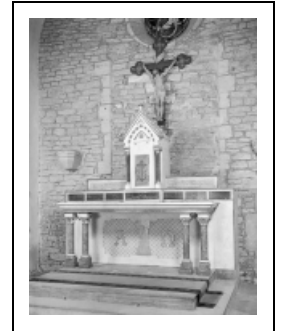

LE MOBILIER DE L'ÉGLISE PAROISSIALE SAINT-GEORGES

Bourgogne-Franche-Comté, Jura
Chilly-le-Vignoble

Situé dans : Église paroissiale Saint-Georges

Dossier IM39000159 réalisé en 1986 revu en
1991

Auteur(s) : Bernard Ducouret, Bernard Pontefract