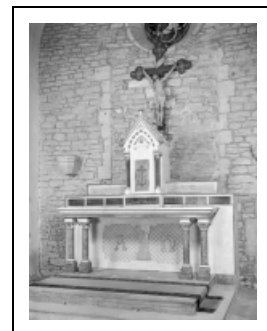

LE MOBILIER DE L'ÉGLISE PAROISSIALE SAINT-GEORGES

Bourgogne-Franche-Comté, Jura
Chilly-le-Vignoble

Situé dans : Église paroissiale Saint-Georges

Dossier IM39000159 réalisé en 1986 revu en
1991

Auteur(s) : Bernard Ducouret, Bernard Pontefract