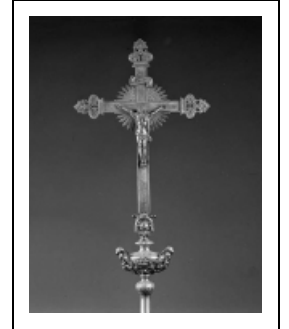

## 1ÈRE CROIX DE PROCESSION

Bourgogne-Franche-Comté, Jura  
Chilly-le-Vignoble

Situé dans : Église paroissiale Saint-Georges

Dossier IM39000154 réalisé en 1986 revu en  
1991

Auteur(s) : Bernard Ducouret, Bernard Pontefract

### Iconographie :

Iconographie et décor : figure biblique (Christ en croix) ; figure biblique (sainte Madeleine) ; figure biblique (serpent, globe) ; figure biblique (angelot) ; figure biblique (Sacré-Coeur, couronne : épine) ; figure biblique (Sacré-Coeur, épée) ; ornementation (palmette)

figure biblique Christ en croix

figure biblique sainte Madeleine

figure biblique serpent globe

figure biblique angelot

figure biblique Sacré-Coeur couronne épine

figure biblique Sacré-Coeur épée

ornementation palmette